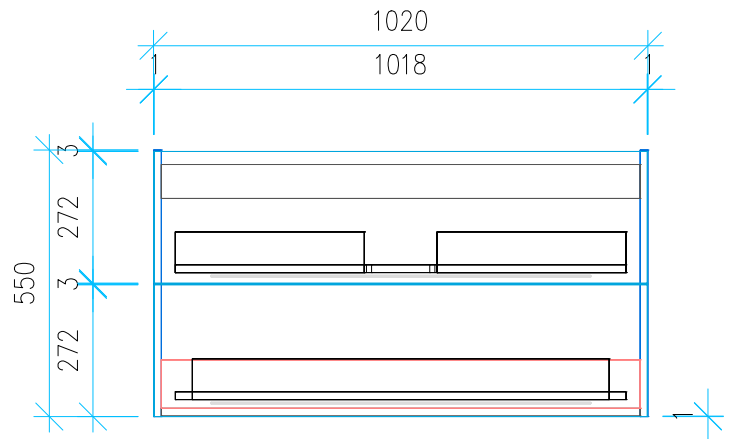

Ansicht 1 / 3D

Ansicht 2 / Draufsicht

Ansicht 3 / Seitenansicht Links

Ansicht 4 / Vorderansicht

Höhe 550	Erstellt 01.07.2022	Artikelname
Breite 1020	Maße in mm	WTU_DUR_P3_COMFOR_105_SC_PTO
Tiefe 461	Gewicht in kg	
Gewicht 31.008		