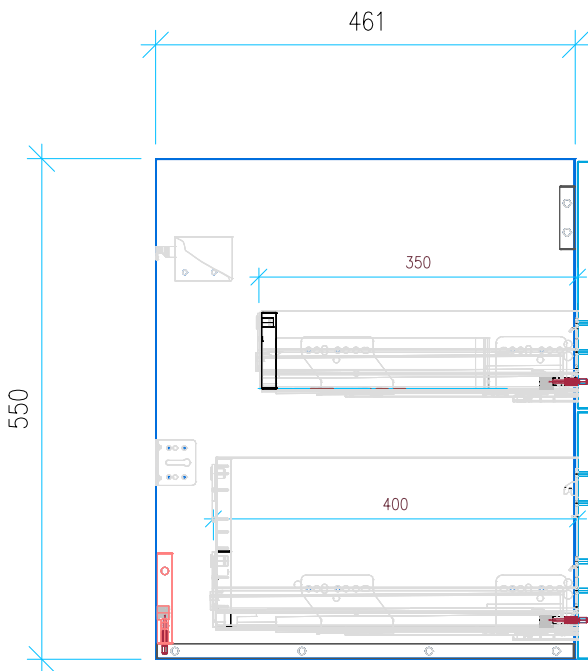

Ansicht 1 / 3D

Ansicht 2 / Draufsicht

Ansicht 3 / Seitenansicht Links

Ansicht 4 / Vorderansicht

Höhe 550	Erstellt 01.07.2022	Artikelname
Breite 1020	Maße in mm	WTU_DUR_P3_COMFOR_105_SC_PTO
Tiefe 461	Gewicht in kg	
Gewicht 31.008		