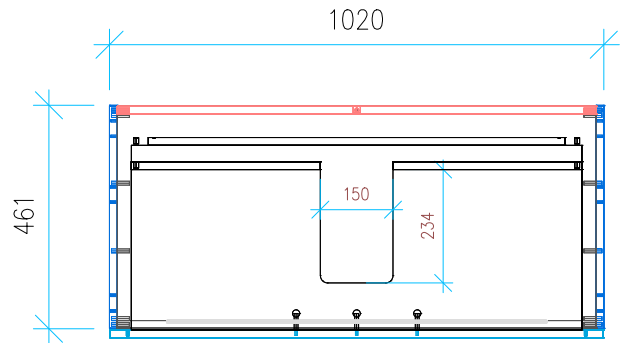

Ansicht 1 / 3D

Ansicht 2 / Draufsicht

Ansicht 3 / Seitenansicht Links

Ansicht 4 / Vorderansicht

Höhe 550	Erstellt 01.07.2022	Artikelname
Breite 1020	Maße in mm	WTU_DUR_P3_COMFOR_105_SC_PTO
Tiefe 461	Gewicht in kg	
Gewicht 31.008		