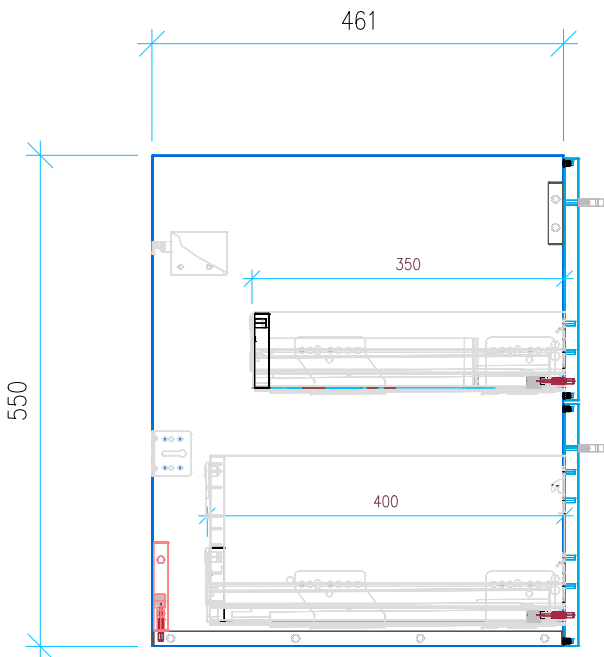

Ansicht 1 / 3D

Ansicht 2 / Draufsicht

Ansicht 3 / Seitenansicht Links

Ansicht 4 / Vorderansicht

Höhe 550	Erstellt 01.07.2022	Artikelname
Breite 1020	Maße in mm	WTU_DUR_P3_COMFOR_105_SC
Tiefe 461	Gewicht in kg	
Gewicht 31.664		