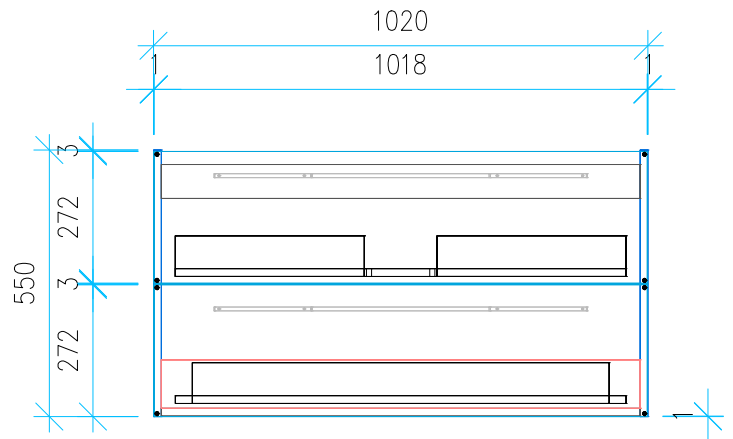

Ansicht 1 / 3D

Ansicht 2 / Draufsicht

Ansicht 3 / Seitenansicht Links

Ansicht 4 / Vorderansicht

Höhe 550	Erstellt 01.07.2022	Artikelname
Breite 1020	Maße in mm	WTU_DUR_P3_COMFOR_105_SC
Tiefe 461	Gewicht in kg	
Gewicht 31.664		