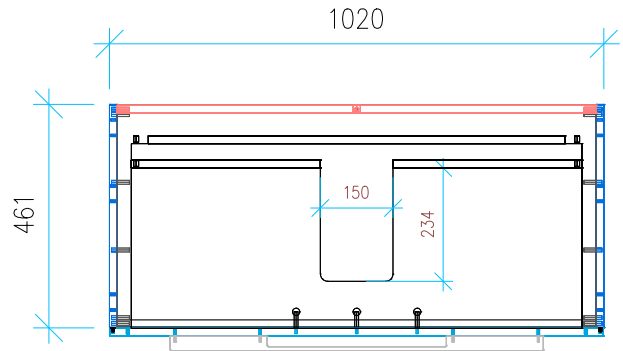

Ansicht 1 / 3D

Ansicht 2 / Draufsicht

Ansicht 3 / Seitenansicht Links

Ansicht 4 / Vorderansicht

Höhe 550	Erstellt 01.07.2022	Artikelname
Breite 1020	Maße in mm	WTU_DUR_P3_COMFOR_105_SC
Tiefe 461	Gewicht in kg	
Gewicht 31.664		