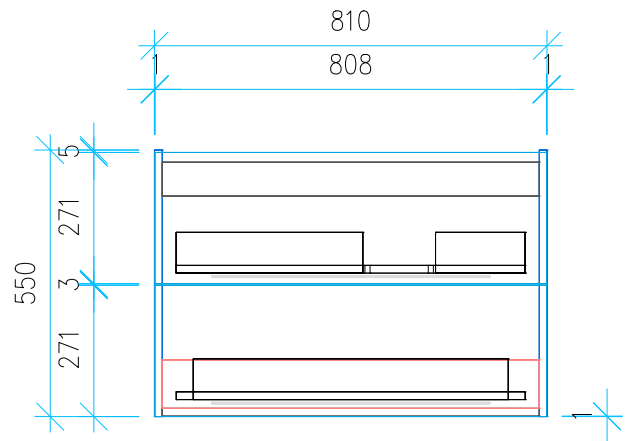

Ansicht 1 / 3D

Ansicht 2 / Draufsicht

Ansicht 3 / Seitenansicht Links

Ansicht 4 / Vorderansicht

Höhe	Erstellt 01.07.2022	Artikelname
550	Maße in mm	WTU_DUR_MEBYST_83R_SC_PTO
Breite	Gewicht in kg	
810		
Tiefe		
460		
Gewicht		
25.743		