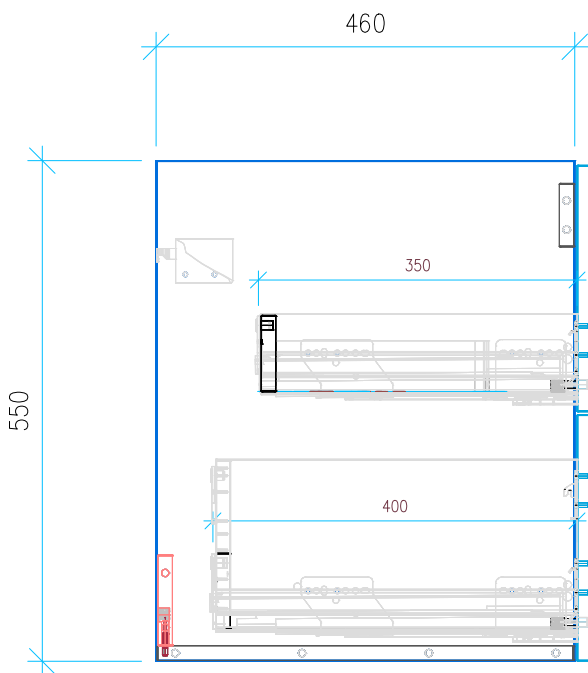

Ansicht 1 / 3D

Ansicht 2 / Draufsicht

Ansicht 3 / Seitenansicht Links

Ansicht 4 / Vorderansicht

Höhe	Erstellt 01.07.2022	Artikelname
550	Maße in mm	WTU_DUR_MEBYST_83R_SC_PTO
Breite	Gewicht in kg	
810		
Tiefe		
460		
Gewicht		
25.743		