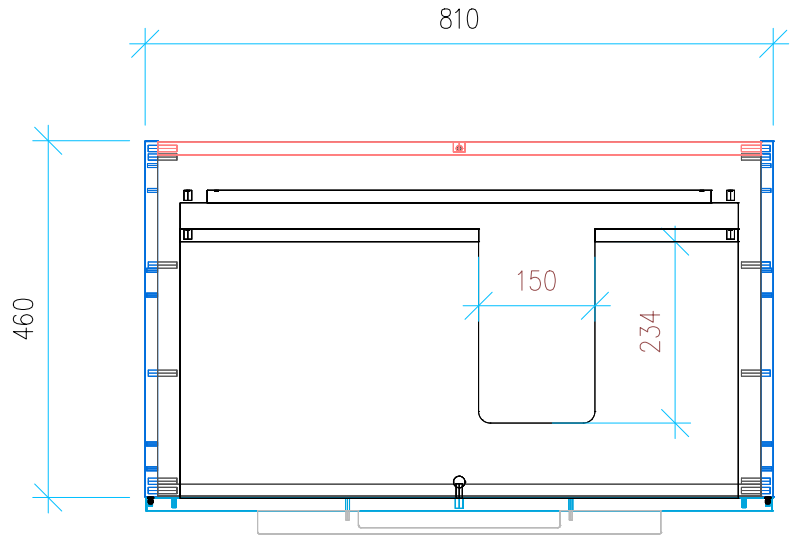

Ansicht 1 / 3D

Ansicht 2 / Draufsicht

Ansicht 3 / Seitenansicht Links

Ansicht 4 / Vorderansicht

Höhe 550	Erstellt 01.07.2022	Artikelname
Breite 810	Maße in mm	WTU_DUR_MEBYST_83R_SC
Tiefe 460	Gewicht in kg	
Gewicht 26.183		