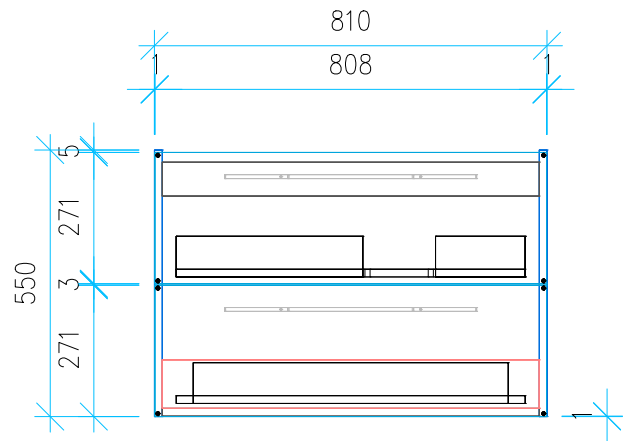

Ansicht 1 / 3D

Ansicht 2 / Draufsicht

Ansicht 3 / Seitenansicht Links

Ansicht 4 / Vorderansicht

Höhe 550	Erstellt 01.07.2022	Artikelname
Breite 810	Maße in mm	WTU_DUR_MEBYST_83R_SC
Tiefe 460	Gewicht in kg	
Gewicht 26.183		