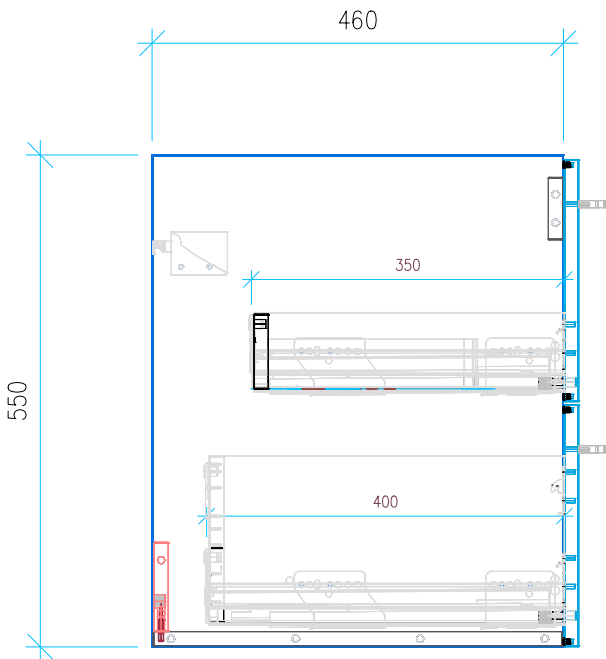

Ansicht 1 / 3D

Ansicht 2 / Draufsicht

Ansicht 3 / Seitenansicht Links

Ansicht 4 / Vorderansicht

Höhe 550	Erstellt 01.07.2022	Artikelname
Breite 810	Maße in mm	WTU_DUR_MEBYST_83R_SC
Tiefe 460	Gewicht in kg	
Gewicht 26.183		