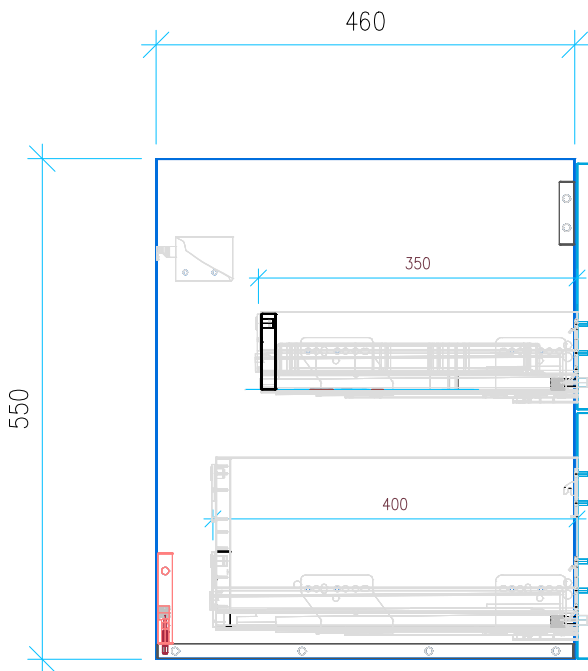

Ansicht 1 / 3D

Ansicht 2 / Draufsicht

Ansicht 3 / Seitenansicht Links

Ansicht 4 / Vorderansicht

Höhe <b>550</b>	Erstellt <b>01.07.2022</b>	Artikelname
Breite <b>810</b>	Maße in mm	WTU_DUR_MEBYST_83_SPA_SC_PTO
Tiefe <b>460</b>	Gewicht in kg	
Gewicht <b>25.846</b>		