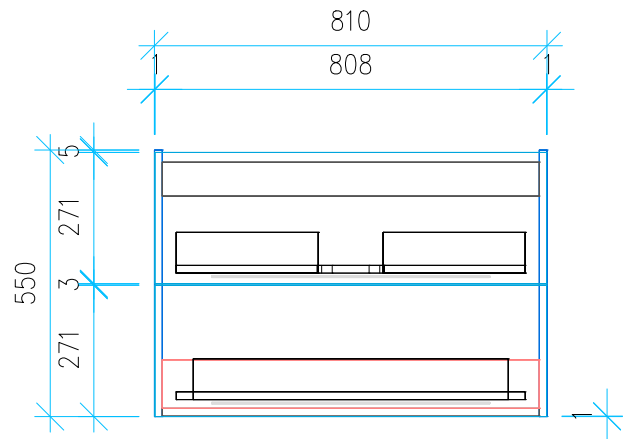

Ansicht 1 / 3D

Ansicht 2 / Draufsicht

Ansicht 3 / Seitenansicht Links

Ansicht 4 / Vorderansicht

Höhe <b>550</b>	Erstellt <b>01.07.2022</b>	Artikelname
Breite <b>810</b>	Maße in mm	WTU_DUR_MEBYST_83_SPA_SC_PTO
Tiefe <b>460</b>	Gewicht in kg	
Gewicht <b>25.846</b>		