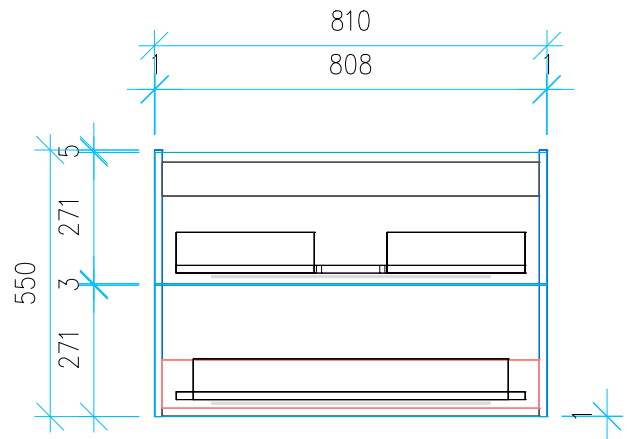

Ansicht 1 / 3D

Ansicht 2 / Draufsicht

Ansicht 3 / Seitenansicht Links

Ansicht 4 / Vorderansicht

Höhe	Erstellt	01.07.2022	Artikelname
550	Maße in mm		WTU_DUR_MEBYST_83_SC_PTO
Breite	Gewicht in kg		
810			
Tiefe			
460			
Gewicht			
25.743			