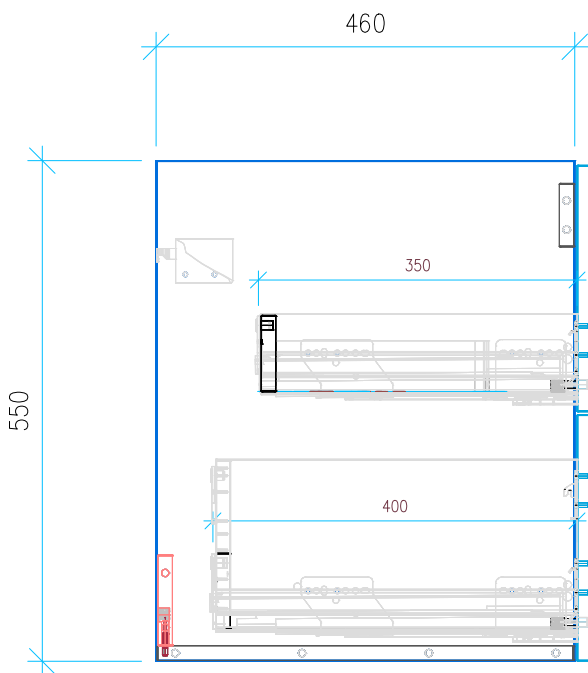

Ansicht 1 / 3D

Ansicht 2 / Draufsicht

Ansicht 3 / Seitenansicht Links

Ansicht 4 / Vorderansicht

Höhe	Erstellt	01.07.2022	Artikelname
550	Maße in mm		WTU_DUR_MEBYST_83_SC_PTO
Breite	Gewicht in kg		
810			
Tiefe			
460			
Gewicht			
25.743			