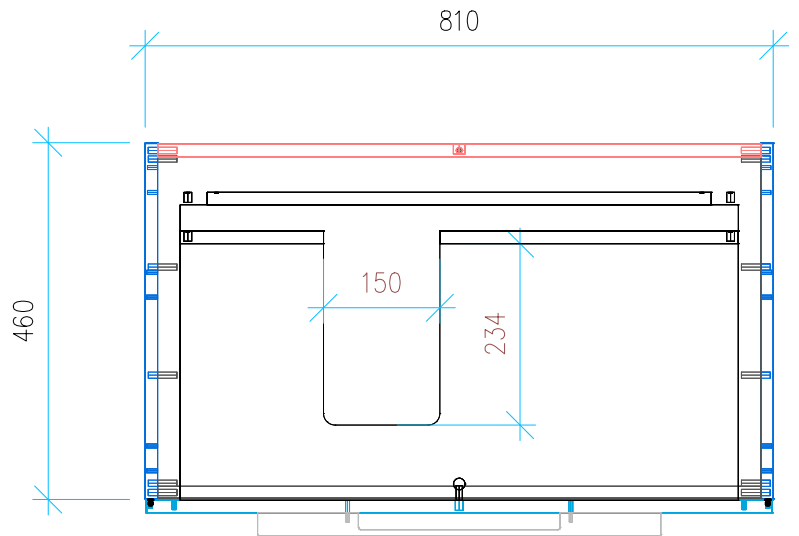

Ansicht 1 / 3D

Ansicht 2 / Draufsicht

Ansicht 3 / Seitenansicht Links

Ansicht 4 / Vorderansicht

Höhe	Erstellt	01.07.2022	Artikelname
550	Maße in mm		WTU_DUR_MEBYST_83L_SC
Breite	Gewicht in kg		
810			
Tiefe			
460			
Gewicht			
26.183			