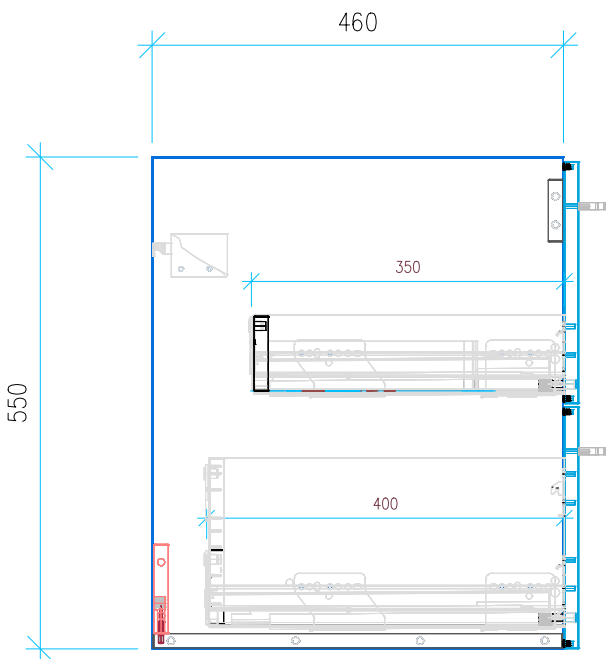

Ansicht 1 / 3D

Ansicht 2 / Draufsicht

Ansicht 3 / Seitenansicht Links

Ansicht 4 / Vorderansicht

Höhe	Erstellt	01.07.2022	Artikelname
550	Maße in mm		WTU_DUR_MEBYST_83L_SC
Breite	Gewicht in kg		
810			
Tiefe			
460			
Gewicht			
26.183			