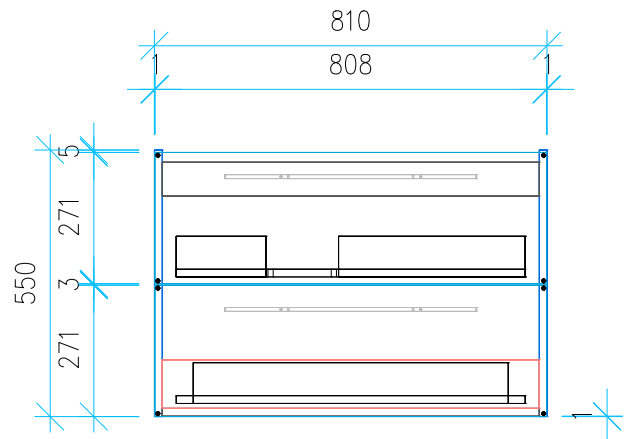

Ansicht 1 / 3D

Ansicht 2 / Draufsicht

Ansicht 3 / Seitenansicht Links

Ansicht 4 / Vorderansicht

Höhe	Erstellt	01.07.2022	Artikelname
550	Maße in mm		WTU_DUR_MEBYST_83L_SC
Breite	Gewicht in kg		
810			
Tiefe			
460			
Gewicht			
26.183			