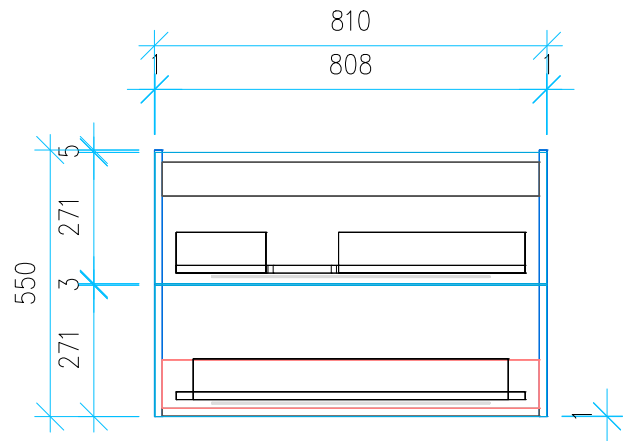

Ansicht 1 / 3D

Ansicht 2 / Draufsicht

Ansicht 3 / Seitenansicht Links

Ansicht 4 / Vorderansicht

Höhe 550	Erstellt 01.07.2022	Artikelname
Breite 810	Maße in mm	WTU_DUR_MEBYST_83L_SC_PTO
Tiefe 460	Gewicht in kg	
Gewicht 25.743		