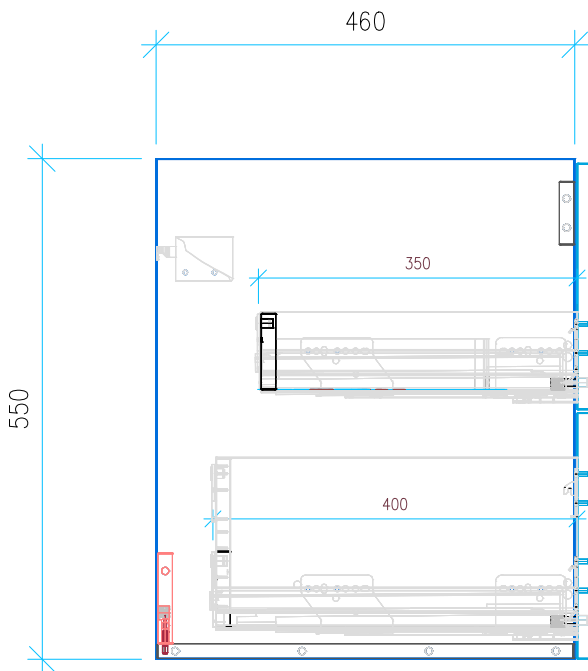

Ansicht 1 / 3D

Ansicht 2 / Draufsicht

Ansicht 3 / Seitenansicht Links

Ansicht 4 / Vorderansicht

Höhe 550	Erstellt 01.07.2022	Artikelname
Breite 810	Maße in mm	WTU_DUR_MEBYST_83L_SC_PTO
Tiefe 460	Gewicht in kg	
Gewicht 25.743		