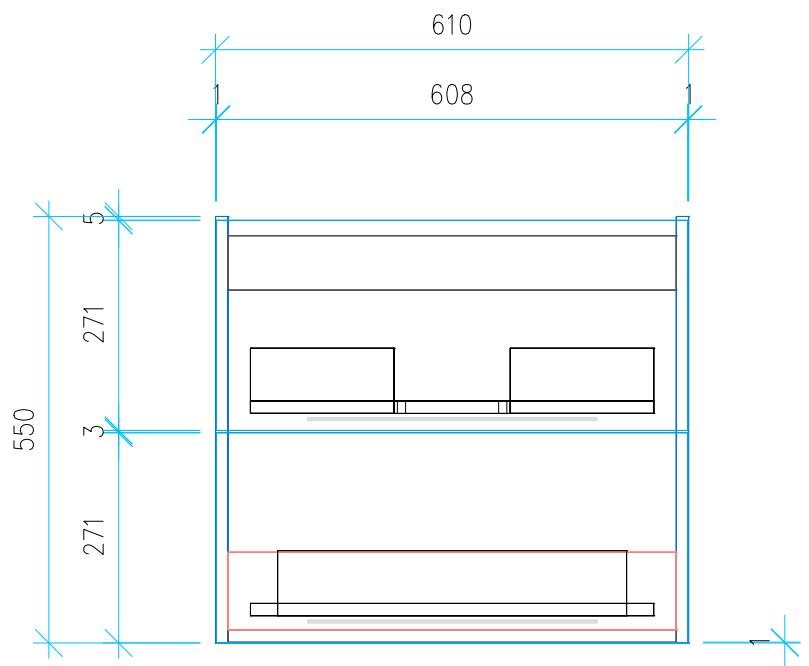

Ansicht 1 / 3D

Ansicht 2 / Draufsicht

Ansicht 3 / Seitenansicht Links

Ansicht 4 / Vorderansicht

Höhe <b>550</b>	Erstellt <b>01.07.2022</b>	Artikelname
Breite <b>610</b>	Maße in mm	WTU_DUR_MEBYST_63_SC_PTO
Tiefe <b>460</b>	Gewicht in kg	
Gewicht <b>20.784</b>		