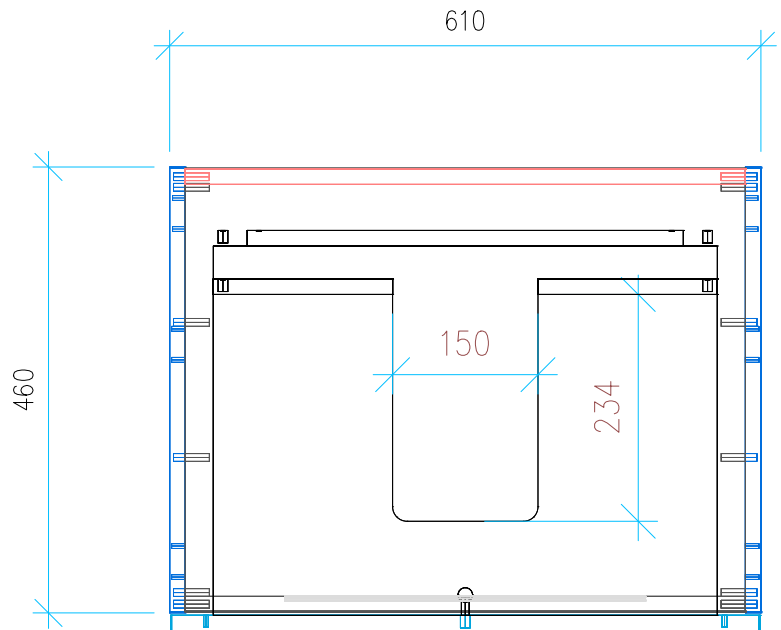

Ansicht 1 / 3D

Ansicht 2 / Draufsicht

Ansicht 3 / Seitenansicht Links

Ansicht 4 / Vorderansicht

Höhe <b>550</b>	Erstellt <b>01.07.2022</b>	Artikelname
Breite <b>610</b>	Maße in mm	WTU_DUR_MEBYST_63_SC_PTO
Tiefe <b>460</b>	Gewicht in kg	
Gewicht <b>20.784</b>		