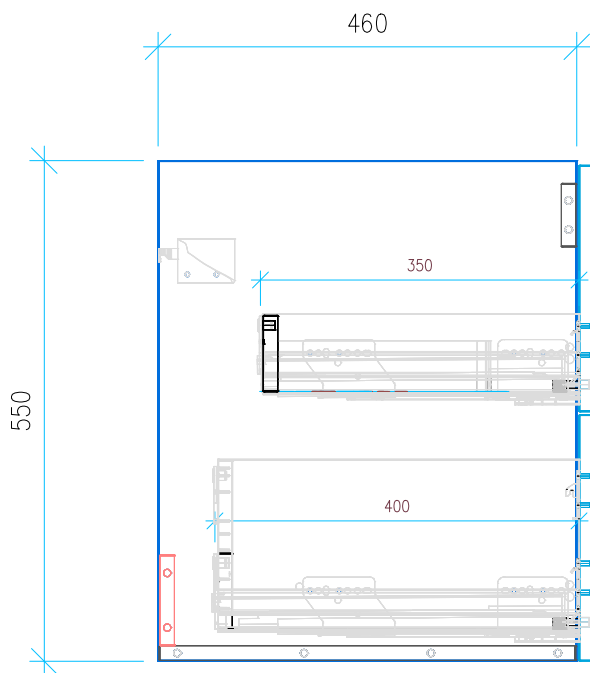

Ansicht 1 / 3D

Ansicht 2 / Draufsicht

Ansicht 3 / Seitenansicht Links

Ansicht 4 / Vorderansicht

Höhe <b>550</b>	Erstellt <b>01.07.2022</b>	Artikelname
Breite <b>610</b>	Maße in mm	WTU_DUR_MEBYST_63_SC_PTO
Tiefe <b>460</b>	Gewicht in kg	
Gewicht <b>20.784</b>		