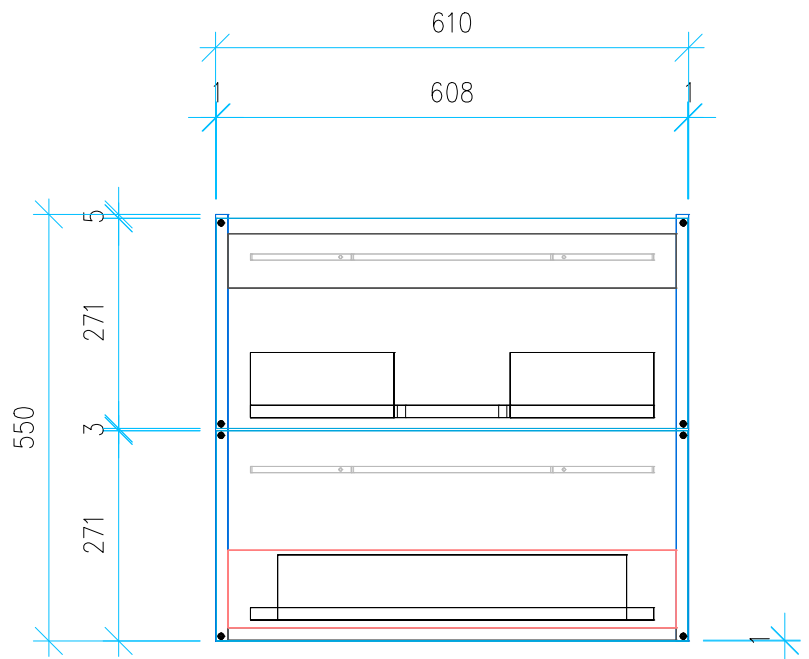

Ansicht 1 / 3D

Ansicht 2 / Draufsicht

Ansicht 3 / Seitenansicht Links

Ansicht 4 / Vorderansicht

Höhe <b>550</b>	Erstellt <b>01.07.2022</b>	Artikelname
Breite <b>610</b>	Maße in mm	WTU_DUR_MEBYST_63_SC
Tiefe <b>460</b>	Gewicht in kg	
Gewicht <b>21.224</b>		