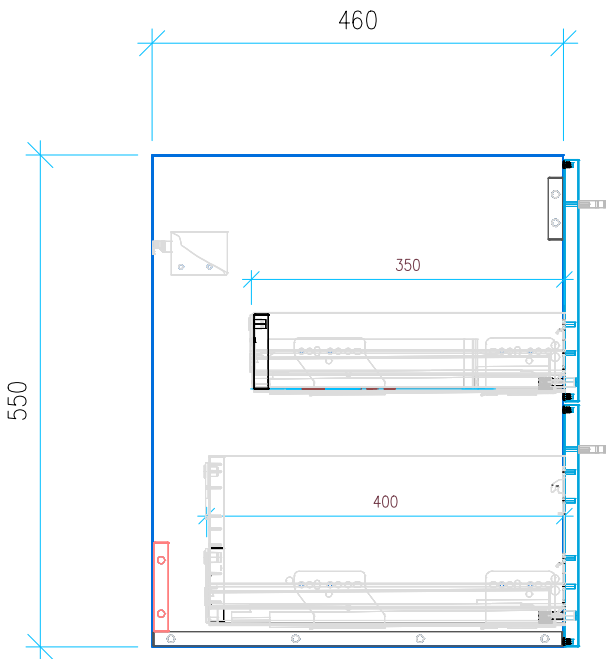

Ansicht 1 / 3D

Ansicht 2 / Draufsicht

Ansicht 3 / Seitenansicht Links

Ansicht 4 / Vorderansicht

Höhe <b>550</b>	Erstellt <b>01.07.2022</b>	Artikelname
Breite <b>610</b>	Maße in mm	WTU_DUR_MEBYST_63_SC
Tiefe <b>460</b>	Gewicht in kg	
Gewicht <b>21.224</b>		