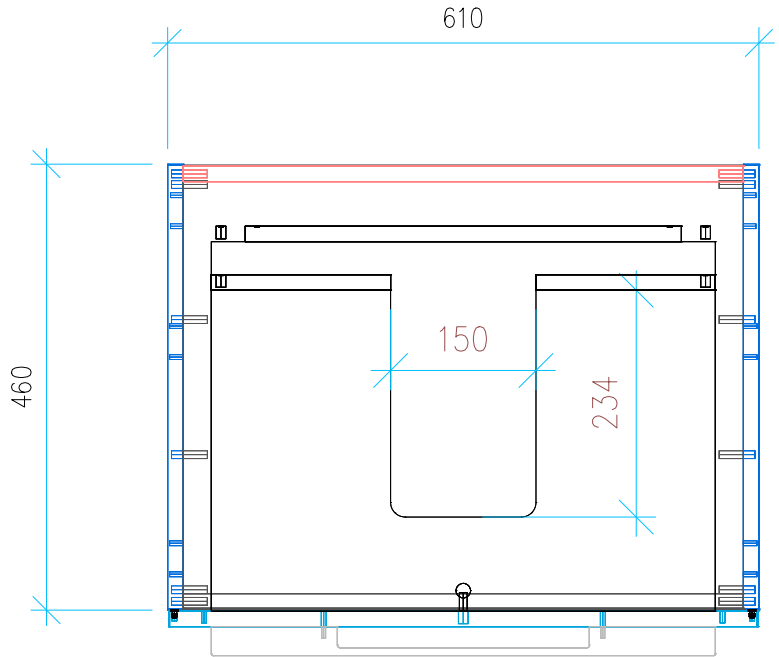

Ansicht 1 / 3D

Ansicht 2 / Draufsicht

Ansicht 3 / Seitenansicht Links

Ansicht 4 / Vorderansicht

Höhe <b>550</b>	Erstellt <b>01.07.2022</b>	Artikelname
Breite <b>610</b>	Maße in mm	WTU_DUR_MEBYST_63_SC
Tiefe <b>460</b>	Gewicht in kg	
Gewicht <b>21.224</b>		