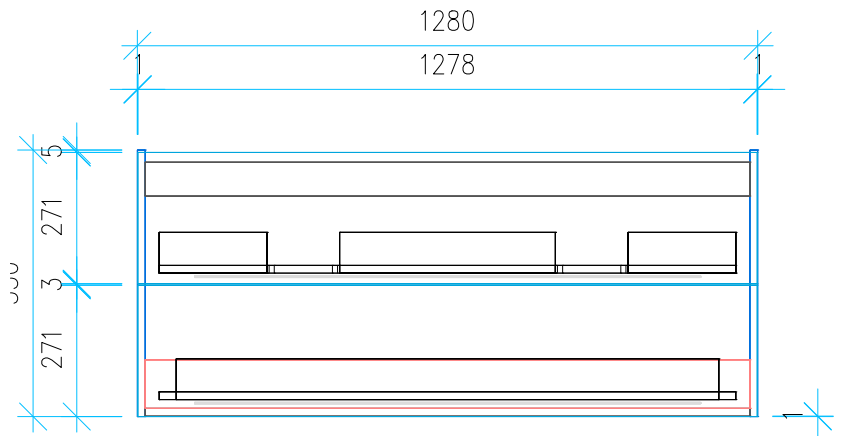

Ansicht 1 / 3D

Ansicht 2 / Draufsicht

Ansicht 3 / Seitenansicht Links

Ansicht 4 / Vorderansicht

Höhe 550	Erstellt 01.07.2022	Artikelname
Breite 1280	Maße in mm	WTU_DUR_MEBYST_130D_SC_PTO
Tiefe 460	Gewicht in kg	
Gewicht 36.865		