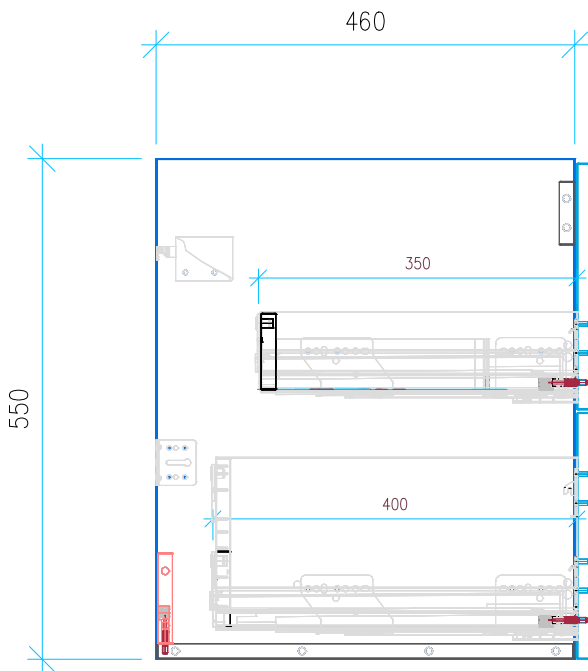

Ansicht 1 / 3D

Ansicht 2 / Draufsicht

Ansicht 3 / Seitenansicht Links

Ansicht 4 / Vorderansicht

Höhe 550	Erstellt 01.07.2022	Artikelname
Breite 1280	Maße in mm	WTU_DUR_MEBYST_130D_SC_PTO
Tiefe 460	Gewicht in kg	
Gewicht 36.865		