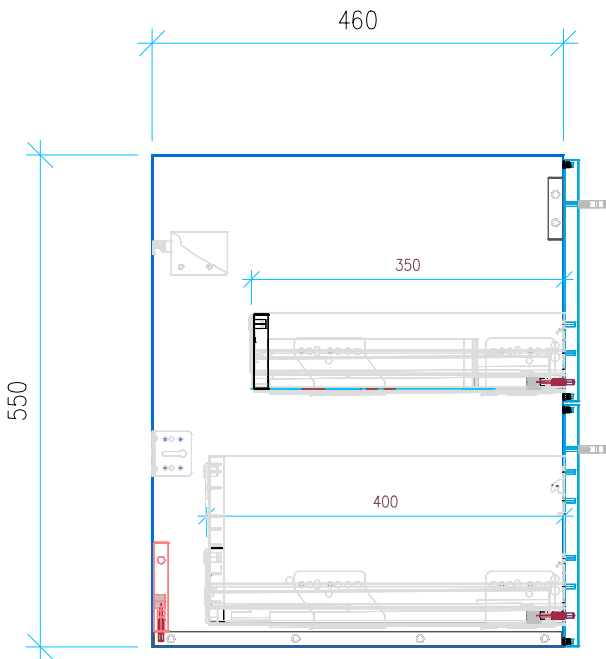

Ansicht 1 / 3D

Ansicht 2 / Draufsicht

Ansicht 3 / Seitenansicht Links

Ansicht 4 / Vorderansicht

Höhe 550	Erstellt 01.07.2022	Artikelname
Breite 1280	Maße in mm	WTU_DUR_MEBYST_130D_SC
Tiefe 460	Gewicht in kg	
Gewicht 37.521		