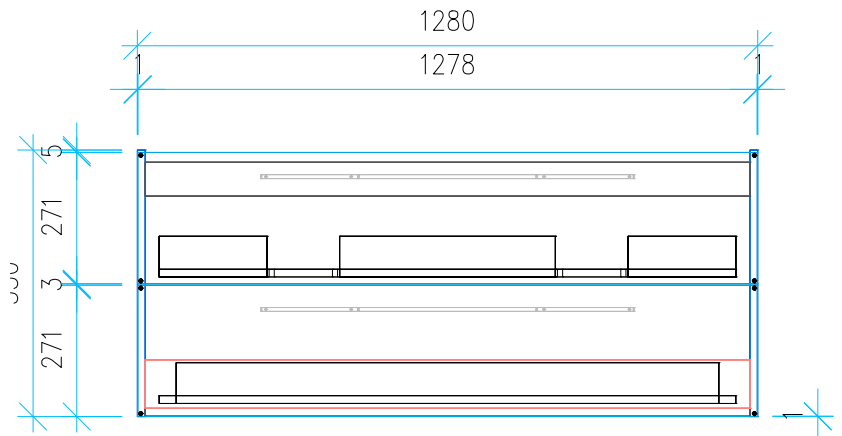

Ansicht 1 / 3D

Ansicht 2 / Draufsicht

Ansicht 3 / Seitenansicht Links

Ansicht 4 / Vorderansicht

Höhe 550	Erstellt 01.07.2022	Artikelname
Breite 1280	Maße in mm	WTU_DUR_MEBYST_130D_SC
Tiefe 460	Gewicht in kg	
Gewicht 37.521		