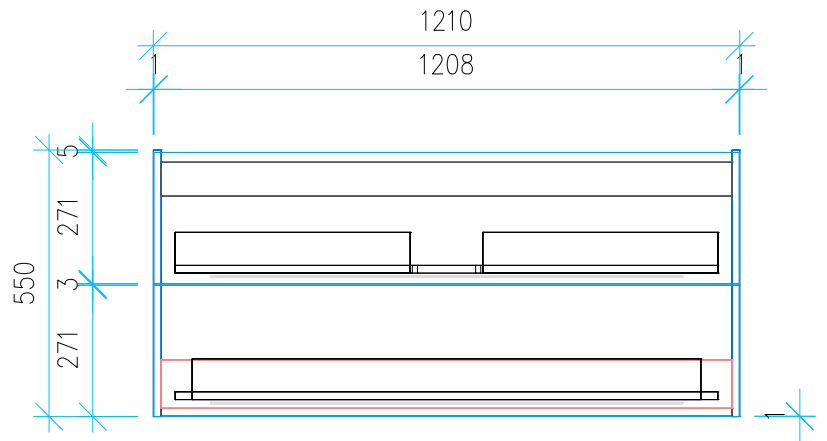

Ansicht 1 / 3D

Ansicht 2 / Draufsicht

Ansicht 3 / Seitenansicht Links

Ansicht 4 / Vorderansicht

Höhe 550	Erstellt 01.07.2022	Artikelname
Breite 1210	Maße in mm	WTU_DUR_MEBYST_123_SC_PTO
Tiefe 460	Gewicht in kg	
Gewicht 35.663		