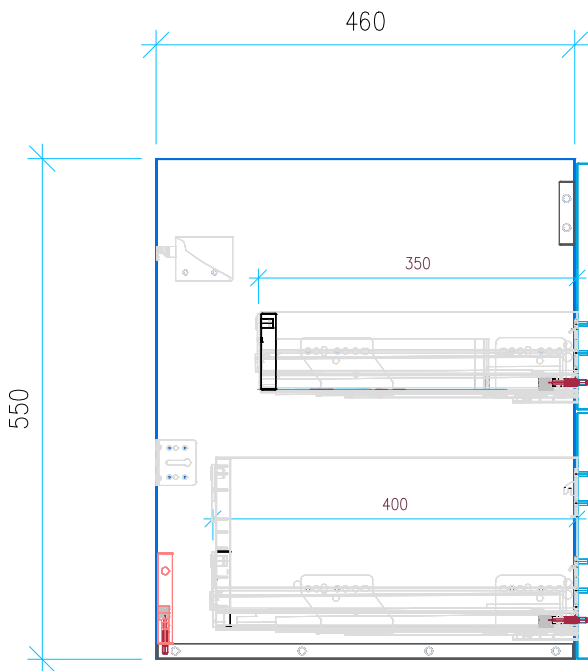

Ansicht 1 / 3D

Ansicht 2 / Draufsicht

Ansicht 3 / Seitenansicht Links

Ansicht 4 / Vorderansicht

Höhe 550	Erstellt 01.07.2022	Artikelname
Breite 1210	Maße in mm	WTU_DUR_MEBYST_123_SC_PTO
Tiefe 460	Gewicht in kg	
Gewicht 35.663		