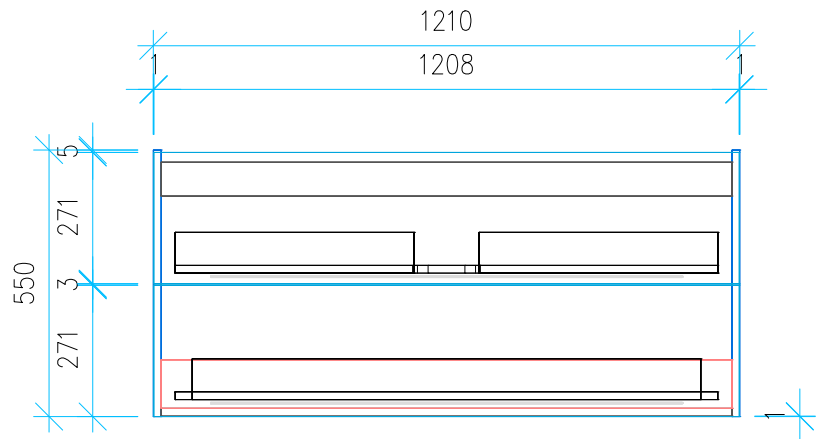

Ansicht 1 / 3D

Ansicht 2 / Draufsicht

Ansicht 3 / Seitenansicht Links

Ansicht 4 / Vorderansicht

Höhe 550	Erstellt 01.07.2022	Artikelname
Breite 1210	Maße in mm	WTU_DUR_MEBYST_123_SPA_SC_PTO
Tiefe 460	Gewicht in kg	
Gewicht 35.765		