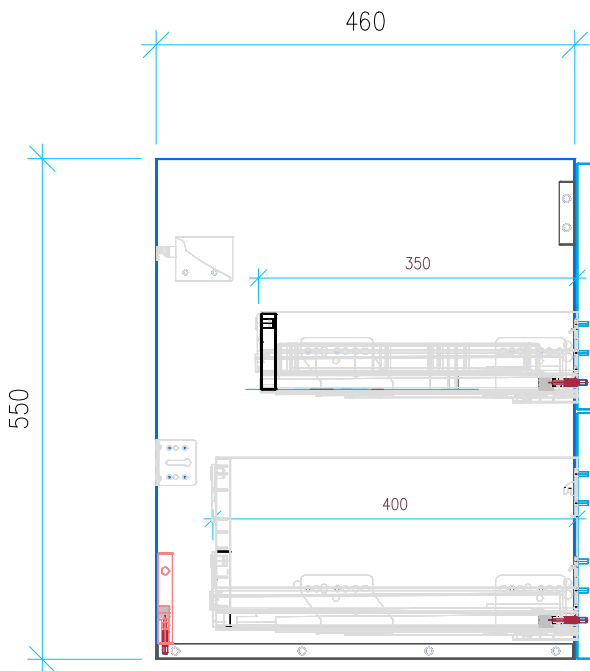

Ansicht 1 / 3D

Ansicht 2 / Draufsicht

Ansicht 3 / Seitenansicht Links

Ansicht 4 / Vorderansicht

Höhe 550	Erstellt 01.07.2022	Artikelname
Breite 1210	Maße in mm	WTU_DUR_MEBYST_123_SPA_SC_PTO
Tiefe 460	Gewicht in kg	
Gewicht 35.765		