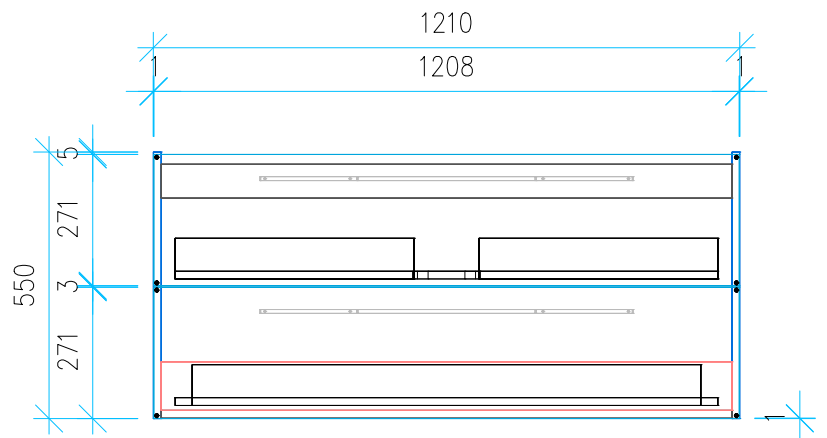

Ansicht 1 / 3D

Ansicht 2 / Draufsicht

Ansicht 3 / Seitenansicht Links

Ansicht 4 / Vorderansicht

Höhe 550	Erstellt 01.07.2022	Artikelname
Breite 1210	Maße in mm	WTU_DUR_MEBYST_123_SPA_SC
Tiefe 460	Gewicht in kg	
Gewicht 36.421		