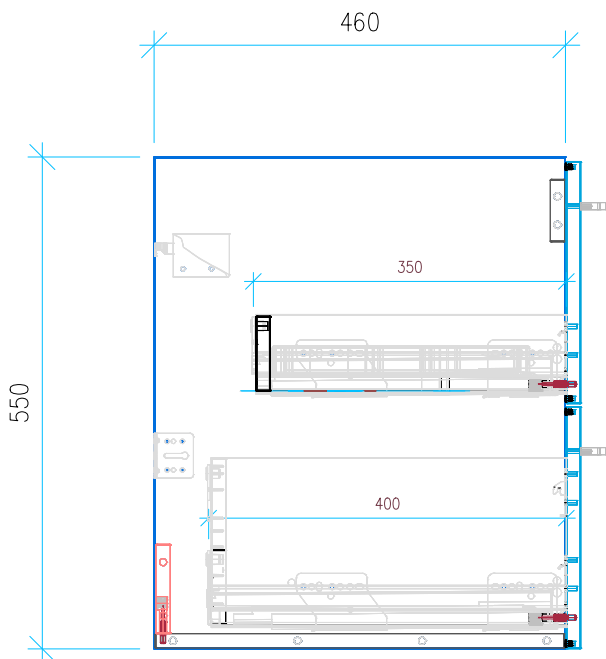

Ansicht 1 / 3D

Ansicht 2 / Draufsicht

Ansicht 3 / Seitenansicht Links

Ansicht 4 / Vorderansicht

Höhe 550	Erstellt 01.07.2022	Artikelname
Breite 1210	Maße in mm	WTU_DUR_MEBYST_123_SPA_SC
Tiefe 460	Gewicht in kg	
Gewicht 36.421		