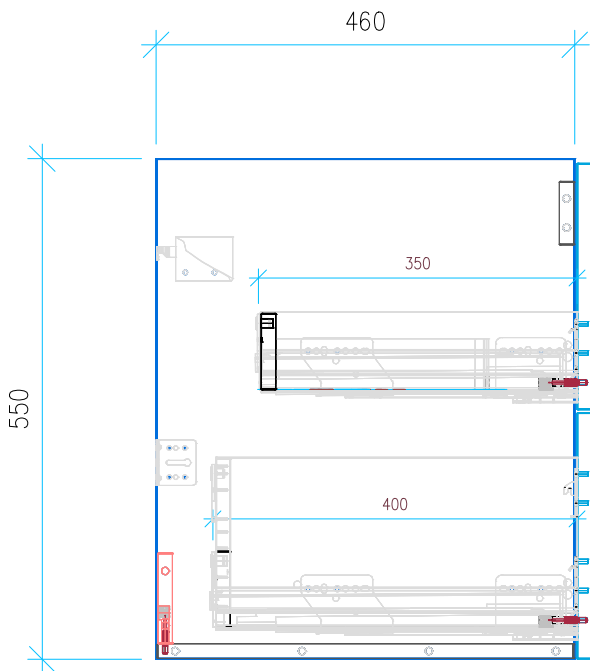

Ansicht 1 / 3D

Ansicht 2 / Draufsicht

Ansicht 3 / Seitenansicht Links

Ansicht 4 / Vorderansicht

Höhe 550	Erstellt 01.07.2022	Artikelname
Breite 1010	Maße in mm	WTU_DUR_MEBYST_103_SC_PTO
Tiefe 460	Gewicht in kg	
Gewicht 30.703		