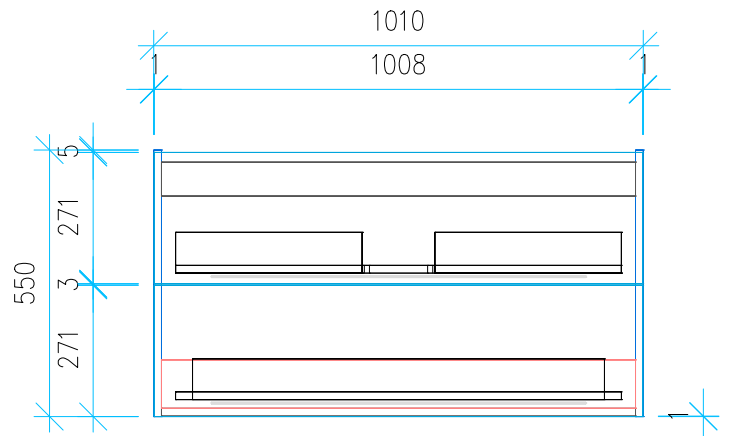

Ansicht 1 / 3D

Ansicht 2 / Draufsicht

Ansicht 3 / Seitenansicht Links

Ansicht 4 / Vorderansicht

Höhe 550	Erstellt 01.07.2022	Artikelname
Breite 1010	Maße in mm	WTU_DUR_MEBYST_103_SC_PTO
Tiefe 460	Gewicht in kg	
Gewicht 30.703		