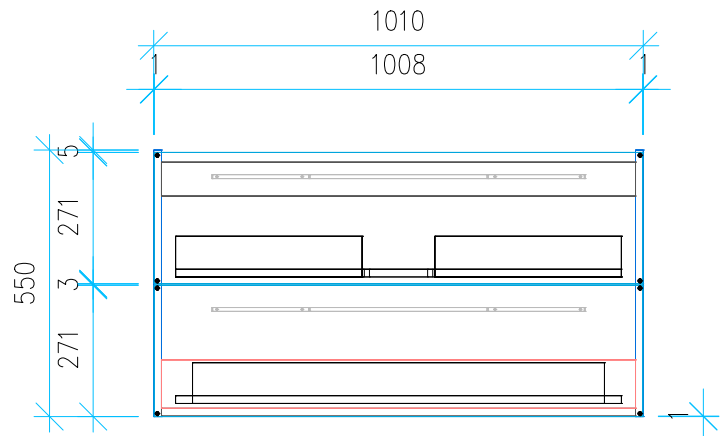

Ansicht 1 / 3D

Ansicht 2 / Draufsicht

Ansicht 3 / Seitenansicht Links

Ansicht 4 / Vorderansicht

Höhe <b>550</b>	Erstellt <b>01.07.2022</b>	Artikelname
Breite <b>1010</b>	Maße in mm	<b>WTU_DUR_MEBYST_103_SC</b>
Tiefe <b>460</b>	Gewicht in kg	
Gewicht <b>31.359</b>		