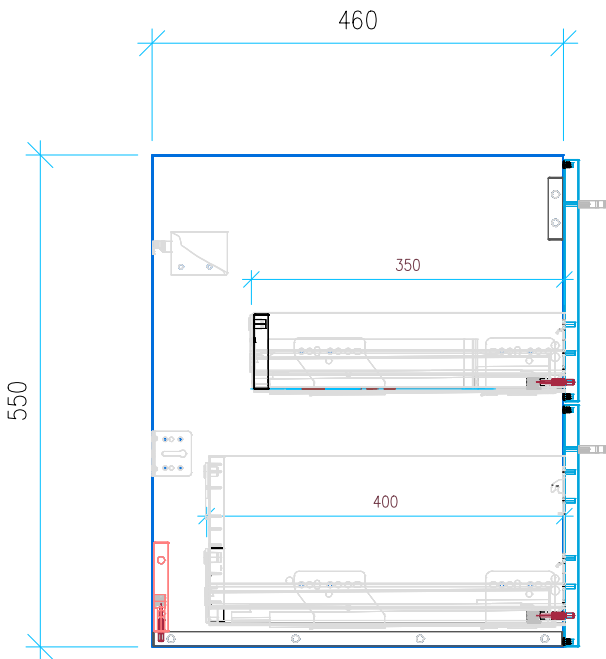

Ansicht 1 / 3D

Ansicht 2 / Draufsicht

Ansicht 3 / Seitenansicht Links

Ansicht 4 / Vorderansicht

Höhe <b>550</b>	Erstellt <b>01.07.2022</b>	Artikelname
Breite <b>1010</b>	Maße in mm	<b>WTU_DUR_MEBYST_103_SC</b>
Tiefe <b>460</b>	Gewicht in kg	
Gewicht <b>31.359</b>		