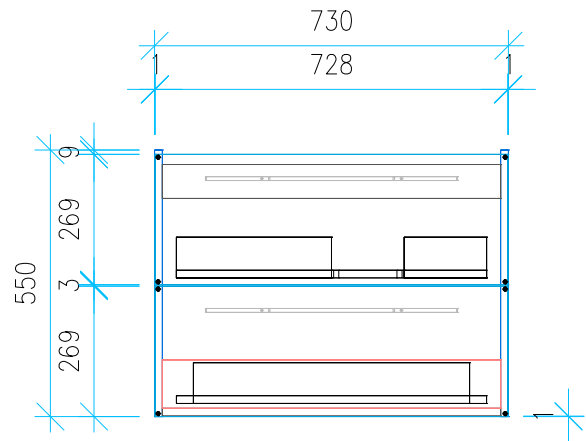

Ansicht 1 / 3D

Ansicht 2 / Draufsicht

Ansicht 3 / Seitenansicht Links

Ansicht 4 / Vorderansicht

Höhe 550	Erstellt 01.07.2022	Artikelname
Breite 730	Maße in mm	WTU_DUR_DURASTYLE_80R_SC
Tiefe 428	Gewicht in kg	
Gewicht 23.393		