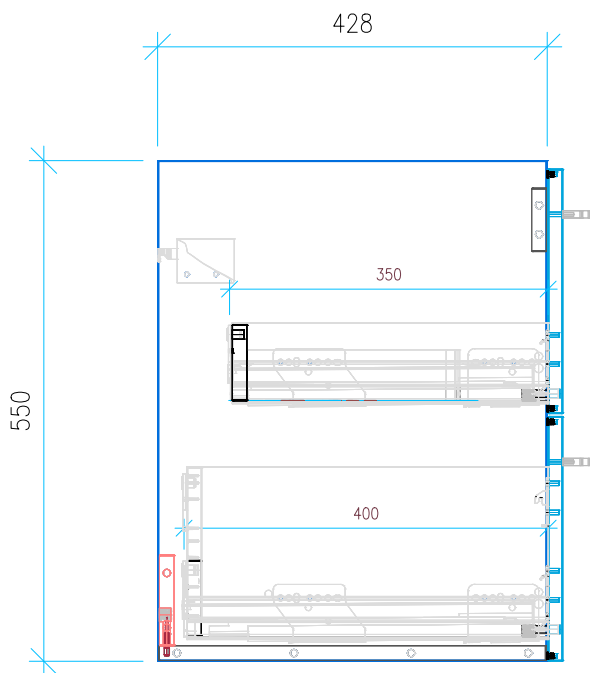

Ansicht 1 / 3D

Ansicht 2 / Draufsicht

Ansicht 3 / Seitenansicht Links

Ansicht 4 / Vorderansicht

Höhe 550	Erstellt 01.07.2022	Artikelname
Breite 730	Maße in mm	WTU_DUR_DURASTYLE_80R_SC
Tiefe 428	Gewicht in kg	
Gewicht 23.393		