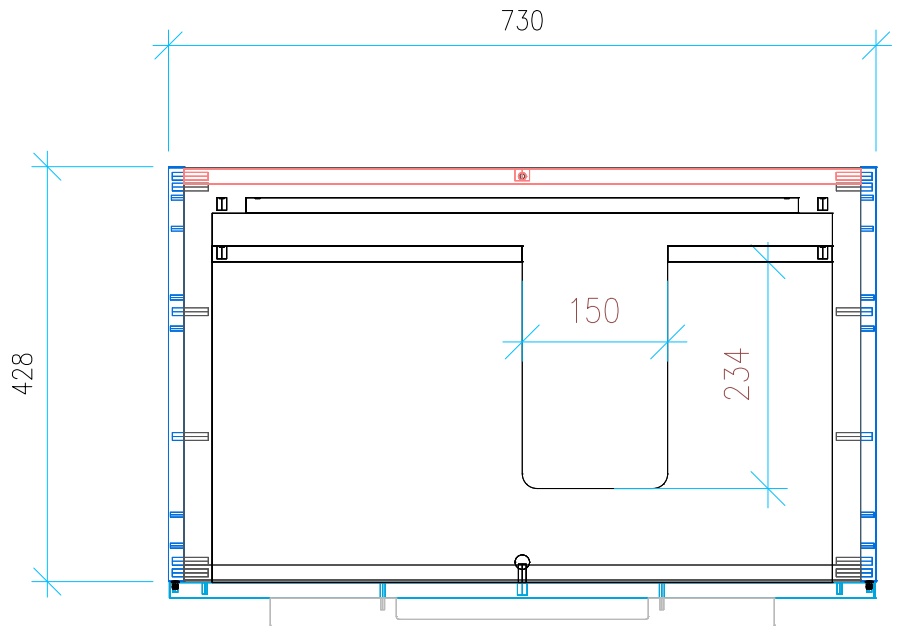

Ansicht 1 / 3D

Ansicht 2 / Draufsicht

Ansicht 3 / Seitenansicht Links

Ansicht 4 / Vorderansicht

Höhe 550	Erstellt 01.07.2022	Artikelname
Breite 730	Maße in mm	WTU_DUR_DURASTYLE_80R_SC
Tiefe 428	Gewicht in kg	
Gewicht 23.393		