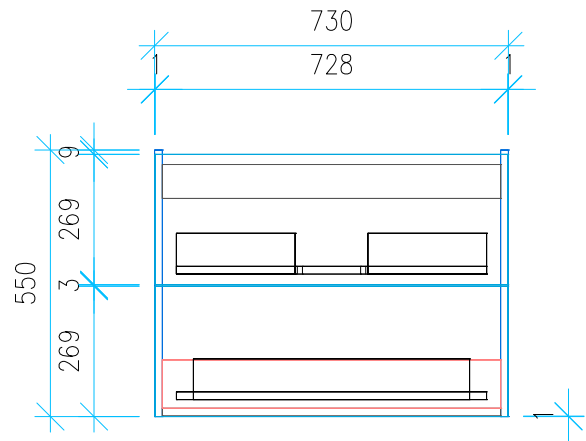

Ansicht 1 / 3D

Ansicht 2 / Draufsicht

Ansicht 3 / Seitenansicht Links

Ansicht 4 / Vorderansicht

Höhe 550 Breite 730 Tiefe 428	Erstellt 21.11.2022	Artikelname WTU_DUR_DURASTYLE_80_NP_PTO
	Maße in mm	
	Gewicht in kg	