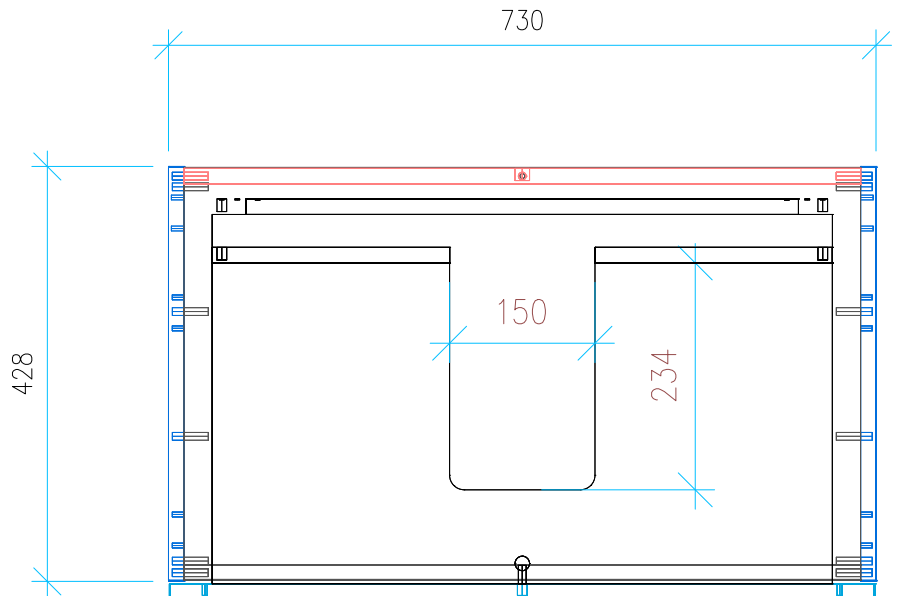

Ansicht 1 / 3D

Ansicht 2 / Draufsicht

Ansicht 3 / Seitenansicht Links

Ansicht 4 / Vorderansicht

Höhe 550 Breite 730 Tiefe 428	Erstellt 21.11.2022	Artikelname WTU_DUR_DURASTYLE_80_NP_PTO
	Maße in mm	
	Gewicht in kg	