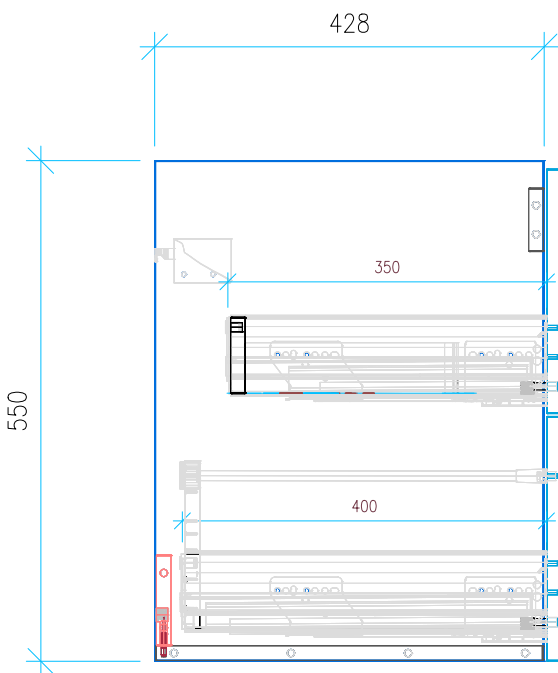

Ansicht 1 / 3D

Ansicht 2 / Draufsicht

Ansicht 3 / Seitenansicht Links

Ansicht 4 / Vorderansicht

Höhe 550 Breite 730 Tiefe 428	Erstellt 21.11.2022	Artikelname WTU_DUR_DURASTYLE_80_NP_PTO
	Maße in mm	
	Gewicht in kg	