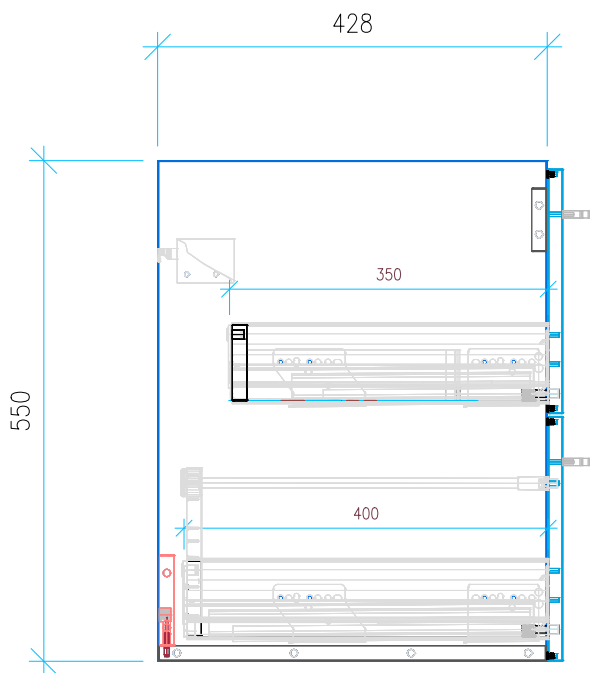

Ansicht 1 / 3D

Ansicht 2 / Draufsicht

Ansicht 3 / Seitenansicht Links

Ansicht 4 / Vorderansicht

Höhe 550 Breite 730 Tiefe 428	Erstellt 21.11.2022	Artikelname WTU_DUR_DURASTYLE_80_NP
	Maße in mm	
	Gewicht in kg	