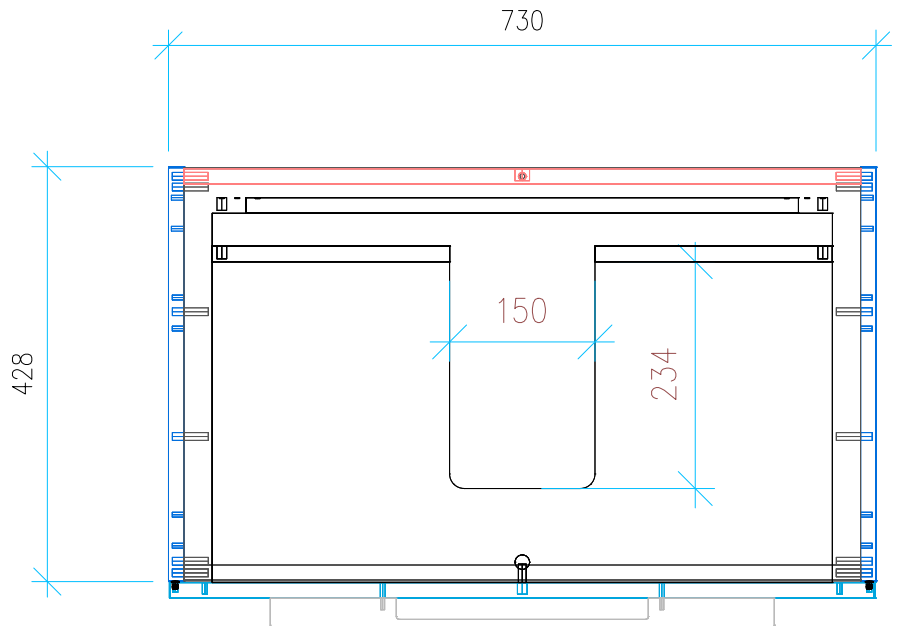

Ansicht 1 / 3D

Ansicht 2 / Draufsicht

Ansicht 3 / Seitenansicht Links

Ansicht 4 / Vorderansicht

Höhe 550 Breite 730 Tiefe 428	Erstellt 21.11.2022	Artikelname WTU_DUR_DURASTYLE_80_NP
	Maße in mm	
	Gewicht in kg	