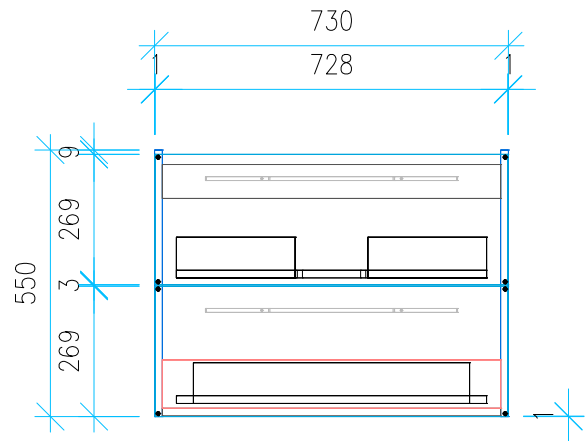

Ansicht 1 / 3D

Ansicht 2 / Draufsicht

Ansicht 3 / Seitenansicht Links

Ansicht 4 / Vorderansicht

Höhe 550 Breite 730 Tiefe 428	Erstellt 21.11.2022	Artikelname WTU_DUR_DURASTYLE_80_NP
	Maße in mm	
	Gewicht in kg	