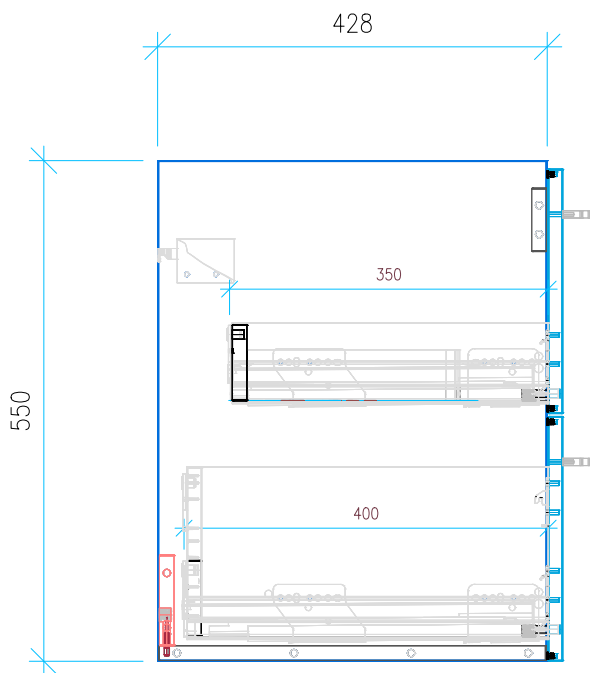

Ansicht 1 / 3D

Ansicht 2 / Draufsicht

Ansicht 3 / Seitenansicht Links

Ansicht 4 / Vorderansicht

Höhe 550	Erstellt 01.07.2022	Artikelname
Breite 730	Maße in mm	WTU_DUR_DURASTYLE_80_SC
Tiefe 428	Gewicht in kg	
Gewicht 23.393		