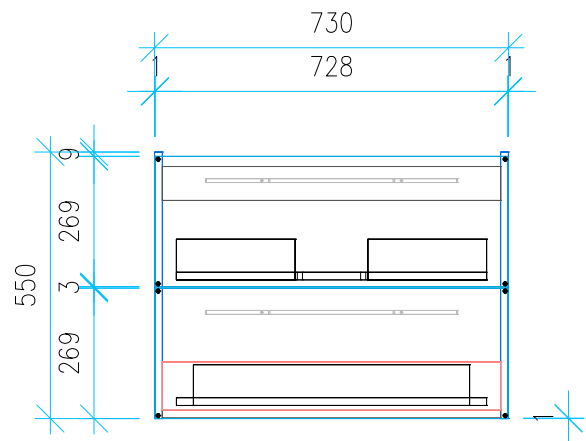

Ansicht 1 / 3D

Ansicht 2 / Draufsicht

Ansicht 3 / Seitenansicht Links

Ansicht 4 / Vorderansicht

Höhe 550	Erstellt 01.07.2022	Artikelname
Breite 730	Maße in mm	WTU_DUR_DURASTYLE_80_SC
Tiefe 428	Gewicht in kg	
Gewicht 23.393		