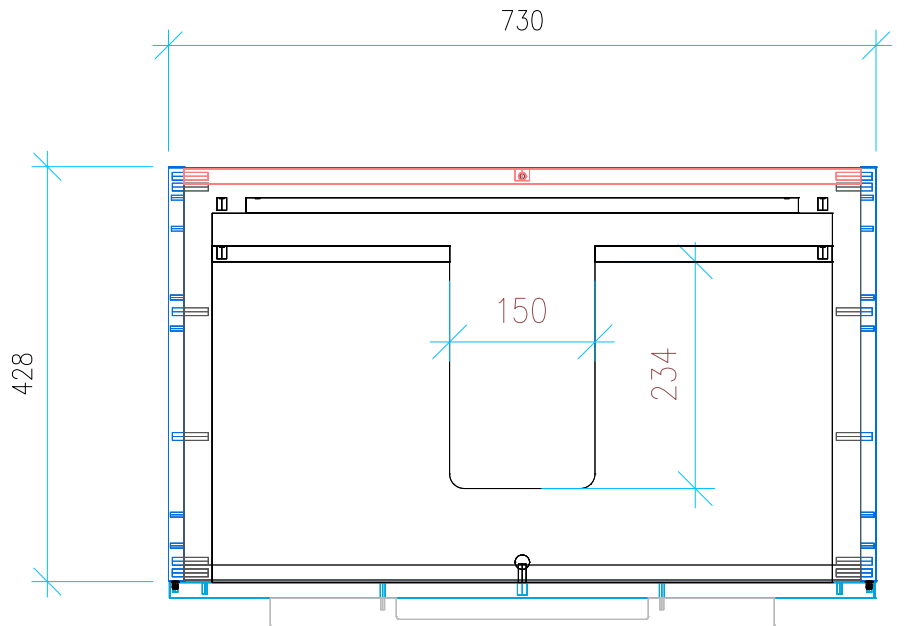

Ansicht 1 / 3D

Ansicht 2 / Draufsicht

Ansicht 3 / Seitenansicht Links

Ansicht 4 / Vorderansicht

Höhe 550	Erstellt 01.07.2022	Artikelname
Breite 730	Maße in mm	WTU_DUR_DURASTYLE_80_SC
Tiefe 428	Gewicht in kg	
Gewicht 23.393		