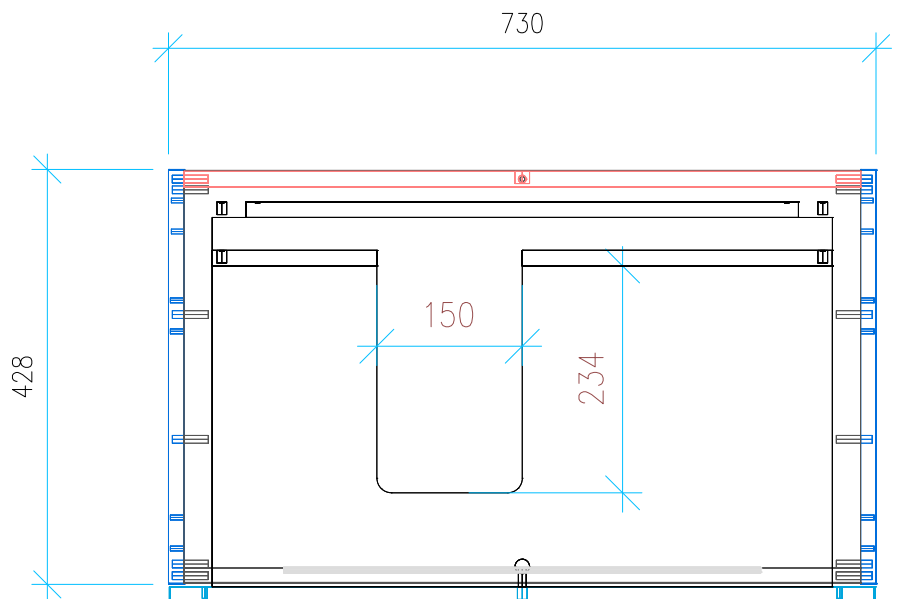

Ansicht 1 / 3D

Ansicht 2 / Draufsicht

Ansicht 3 / Seitenansicht Links

Ansicht 4 / Vorderansicht

Höhe 550	Erstellt 01.07.2022	Artikelname
Breite 730	Maße in mm	WTU_DUR_DURASTYLE_80L_SC_PTO
Tiefe 428	Gewicht in kg	
Gewicht 22.953		