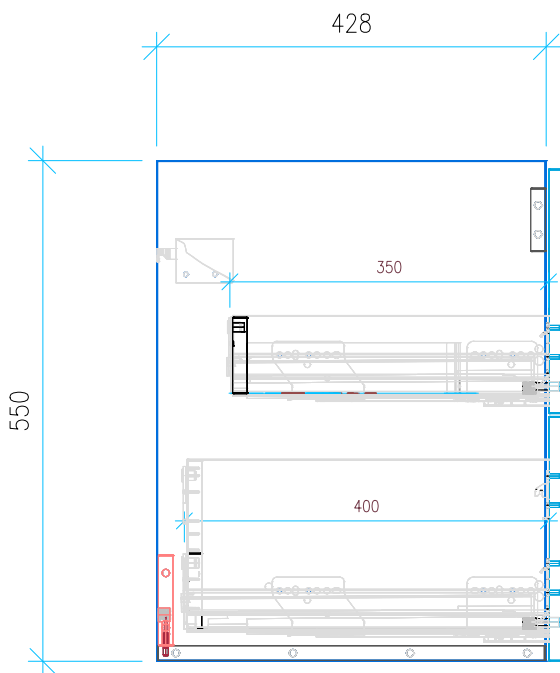

Ansicht 1 / 3D

Ansicht 2 / Draufsicht

Ansicht 3 / Seitenansicht Links

Ansicht 4 / Vorderansicht

Höhe 550	Erstellt 01.07.2022	Artikelname
Breite 730	Maße in mm	WTU_DUR_DURASTYLE_80L_SC_PTO
Tiefe 428	Gewicht in kg	
Gewicht 22.953		