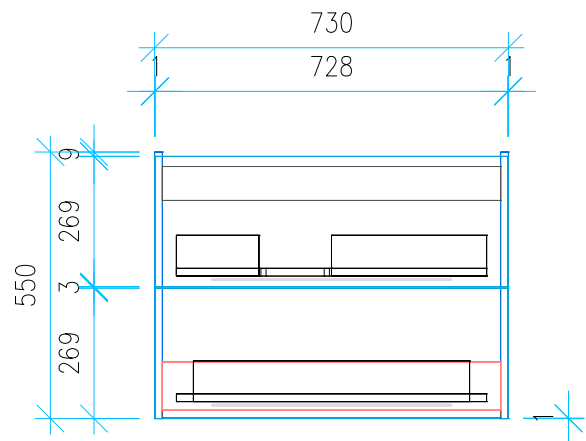

Ansicht 1 / 3D

Ansicht 2 / Draufsicht

Ansicht 3 / Seitenansicht Links

Ansicht 4 / Vorderansicht

Höhe 550	Erstellt 01.07.2022	Artikelname
Breite 730	Maße in mm	WTU_DUR_DURASTYLE_80L_SC_PTO
Tiefe 428	Gewicht in kg	
Gewicht 22.953		