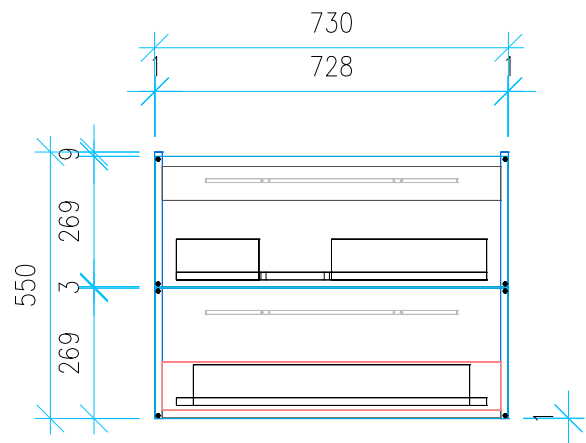

Ansicht 1 / 3D

Ansicht 2 / Draufsicht

Ansicht 3 / Seitenansicht Links

Ansicht 4 / Vorderansicht

Höhe 550 Breite 730 Tiefe 428	Erstellt 21.11.2022	Artikelname WTU_DUR_DURASTYLE_80L_NP
	Maße in mm	
	Gewicht in kg	