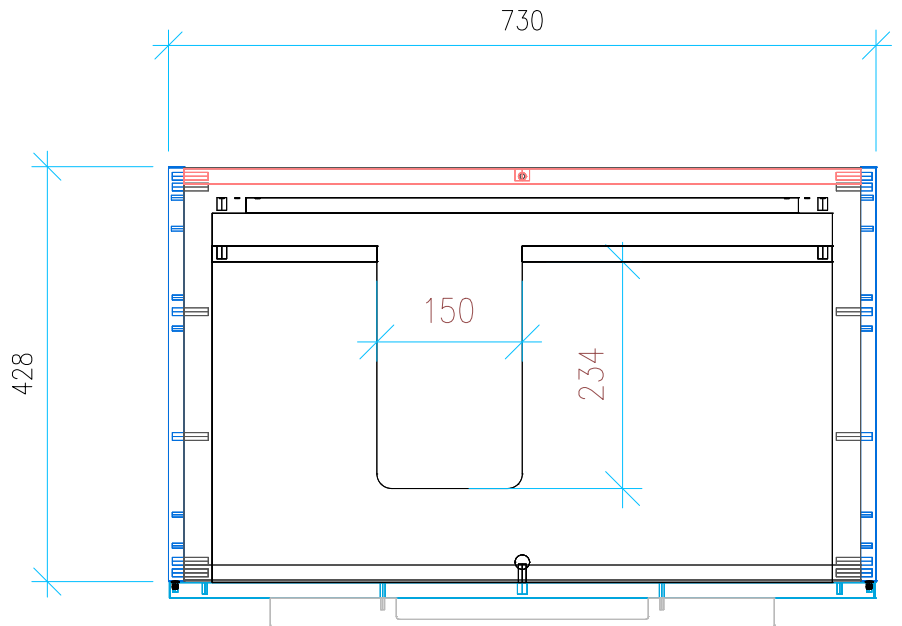

Ansicht 1 / 3D

Ansicht 2 / Draufsicht

Ansicht 3 / Seitenansicht Links

Ansicht 4 / Vorderansicht

Höhe 550 Breite 730 Tiefe 428	Erstellt 21.11.2022	Artikelname WTU_DUR_DURASTYLE_80L_NP
	Maße in mm	
	Gewicht in kg	