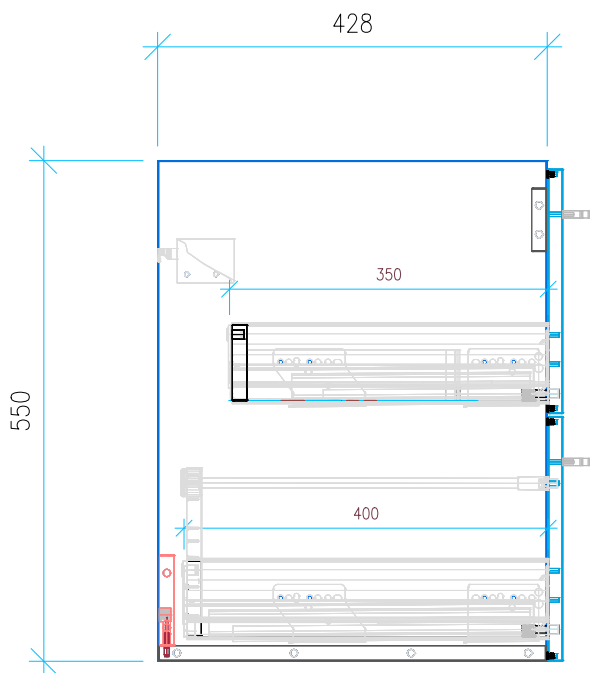

Ansicht 1 / 3D

Ansicht 2 / Draufsicht

Ansicht 3 / Seitenansicht Links

Ansicht 4 / Vorderansicht

Höhe 550 Breite 730 Tiefe 428	Erstellt 21.11.2022	Artikelname WTU_DUR_DURASTYLE_80L_NP
	Maße in mm	
	Gewicht in kg	