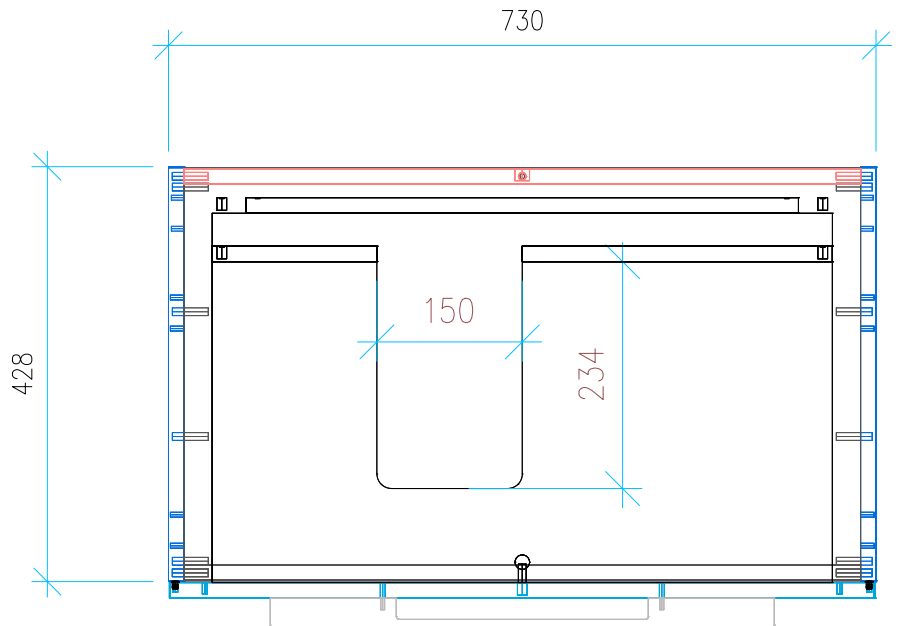

Ansicht 1 / 3D

Ansicht 2 / Draufsicht

Ansicht 3 / Seitenansicht Links

Ansicht 4 / Vorderansicht

Höhe 550	Erstellt 01.07.2022	Artikelname
Breite 730	Maße in mm	WTU_DUR_DURASTYLE_80L_SC
Tiefe 428	Gewicht in kg	
Gewicht 23.393		