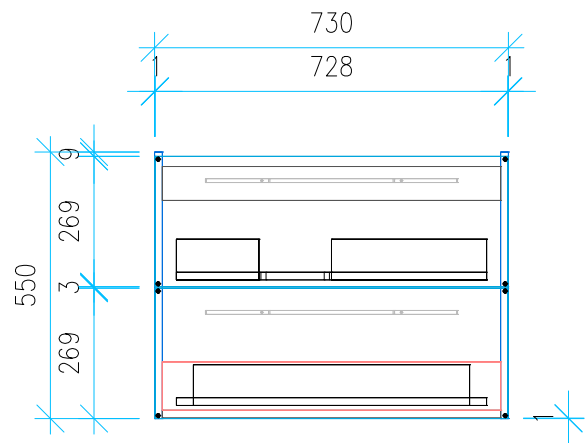

Ansicht 1 / 3D

Ansicht 2 / Draufsicht

Ansicht 3 / Seitenansicht Links

Ansicht 4 / Vorderansicht

Höhe 550	Erstellt 01.07.2022	Artikelname
Breite 730	Maße in mm	WTU_DUR_DURASTYLE_80L_SC
Tiefe 428	Gewicht in kg	
Gewicht 23.393		