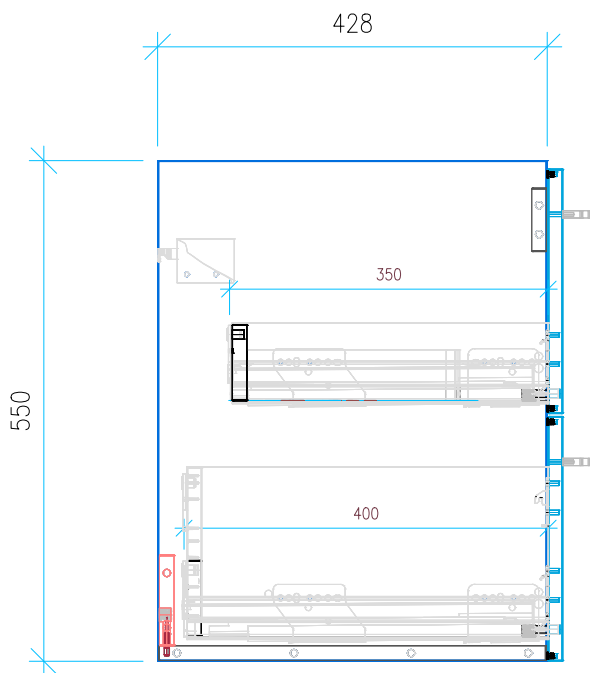

Ansicht 1 / 3D

Ansicht 2 / Draufsicht

Ansicht 3 / Seitenansicht Links

Ansicht 4 / Vorderansicht

Höhe 550	Erstellt 01.07.2022	Artikelname
Breite 730	Maße in mm	WTU_DUR_DURASTYLE_80L_SC
Tiefe 428	Gewicht in kg	
Gewicht 23.393		