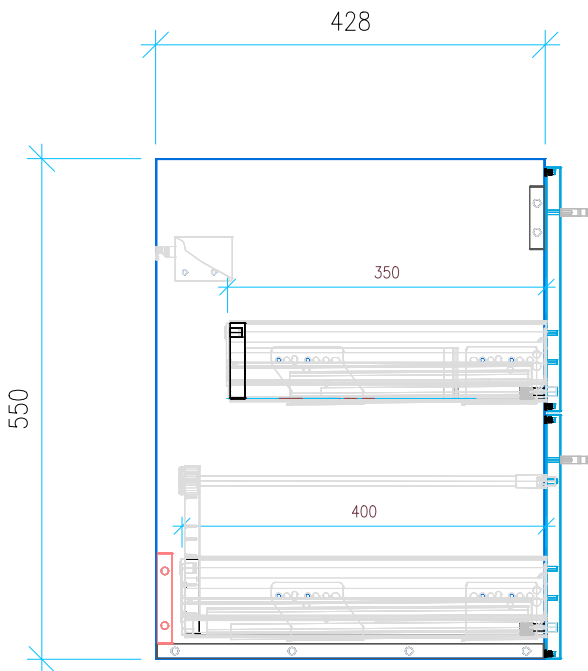

Ansicht 1 / 3D

Ansicht 2 / Draufsicht

Ansicht 3 / Seitenansicht Links

Ansicht 4 / Vorderansicht

Höhe 550 Breite 580 Tiefe 428	Erstellt 21.11.2022	Artikelname WTU_DUR_DURASTYLE_65_NP
	Maße in mm	
	Gewicht in kg	