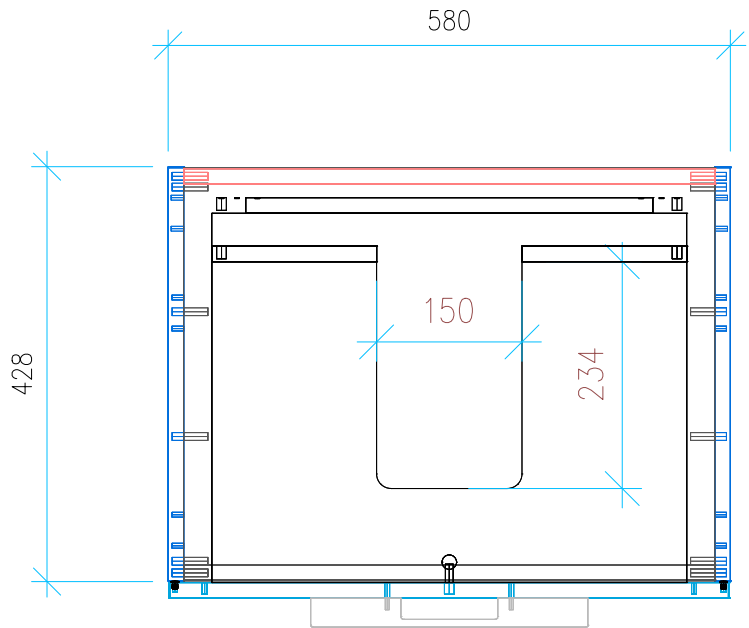

Ansicht 1 / 3D

Ansicht 2 / Draufsicht

Ansicht 3 / Seitenansicht Links

Ansicht 4 / Vorderansicht

Höhe 550 Breite 580 Tiefe 428	Erstellt 21.11.2022	Artikelname WTU_DUR_DURASTYLE_65_NP
	Maße in mm	
	Gewicht in kg	