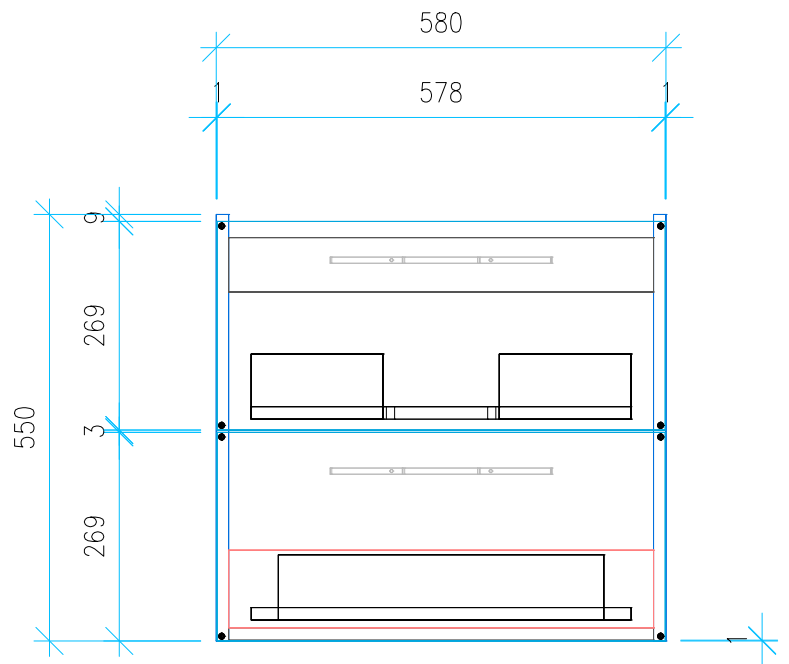

Ansicht 1 / 3D

Ansicht 2 / Draufsicht

Ansicht 3 / Seitenansicht Links

Ansicht 4 / Vorderansicht

Höhe 550 Breite 580 Tiefe 428	Erstellt 21.11.2022	Artikelname WTU_DUR_DURASTYLE_65_NP
	Maße in mm	
	Gewicht in kg	