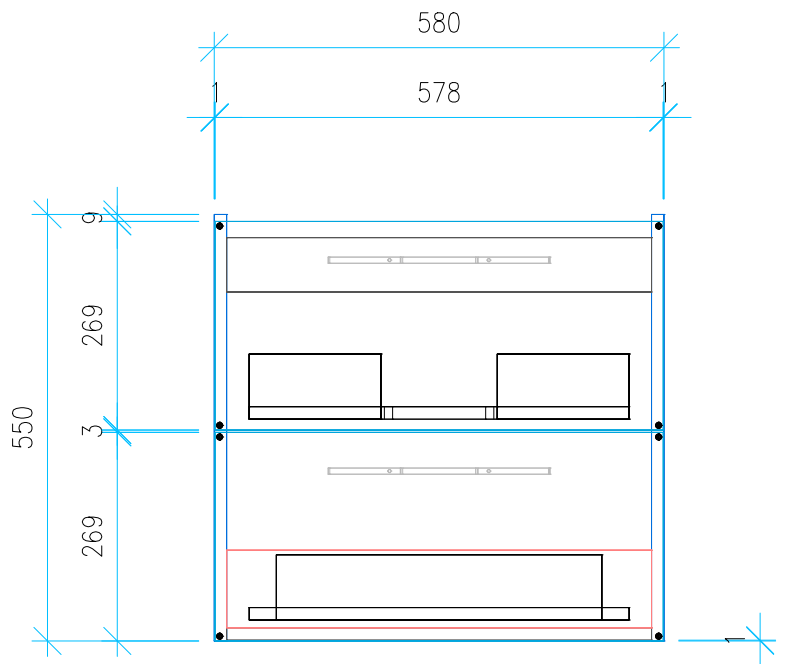

Ansicht 1 / 3D

Ansicht 2 / Draufsicht

Ansicht 3 / Seitenansicht Links

Ansicht 4 / Vorderansicht

Höhe 550	Erstellt 01.07.2022	Artikelname
Breite 580	Maße in mm	WTU_DUR_DURASTYLE_65_SC
Tiefe 428	Gewicht in kg	
Gewicht 19.576		