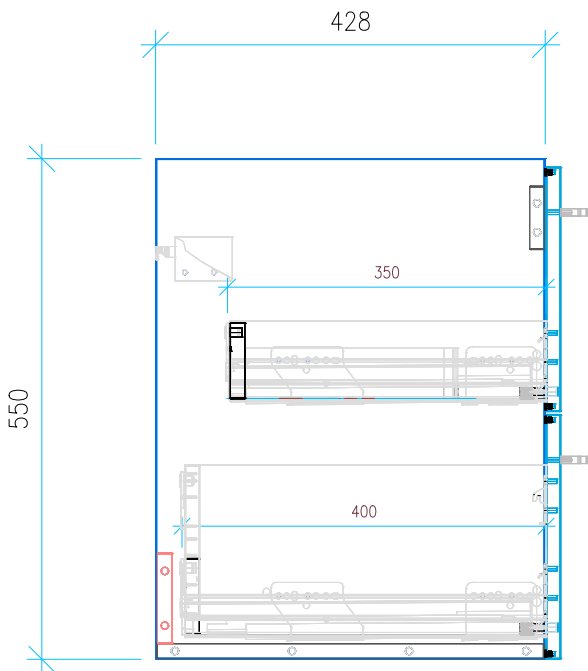

Ansicht 1 / 3D

Ansicht 2 / Draufsicht

Ansicht 3 / Seitenansicht Links

Ansicht 4 / Vorderansicht

Höhe 550	Erstellt 01.07.2022	Artikelname
Breite 580	Maße in mm	WTU_DUR_DURASTYLE_65_SC
Tiefe 428	Gewicht in kg	
Gewicht 19.576		