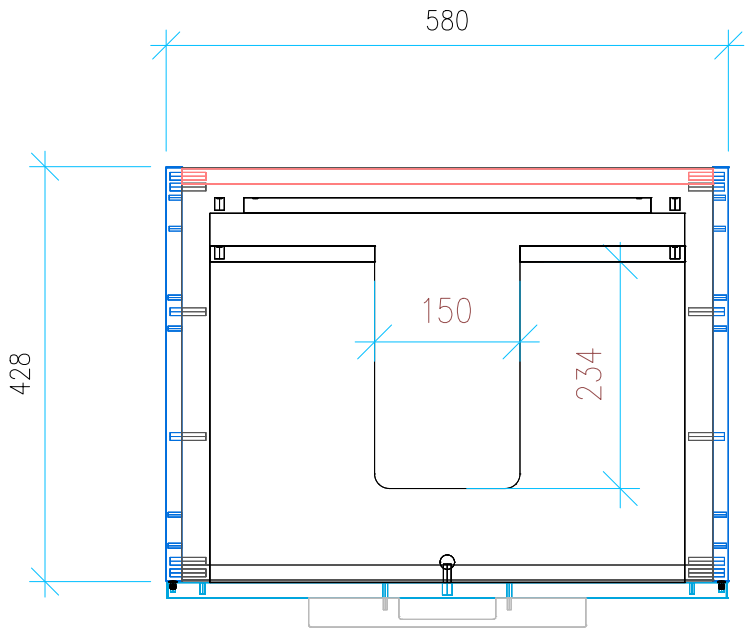

Ansicht 1 / 3D

Ansicht 2 / Draufsicht

Ansicht 3 / Seitenansicht Links

Ansicht 4 / Vorderansicht

Höhe 550	Erstellt 01.07.2022	Artikelname
Breite 580	Maße in mm	WTU_DUR_DURASTYLE_65_SC
Tiefe 428	Gewicht in kg	
Gewicht 19.576		