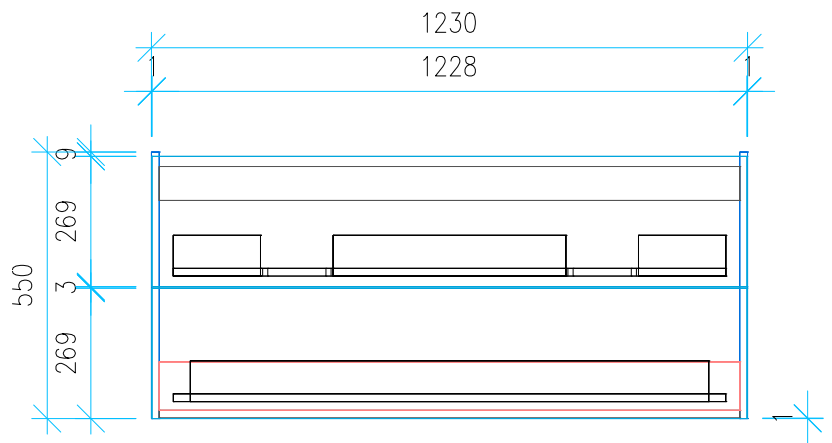

Ansicht 1 / 3D

Ansicht 2 / Draufsicht

Ansicht 3 / Seitenansicht Links

Ansicht 4 / Vorderansicht

Höhe 550 Breite 1230 Tiefe 428	Erstellt 21.11.2022	Artikelname WTU_DUR_DURASTYLE_130D_NP_PTO 
	Maße in mm	
	Gewicht in kg	