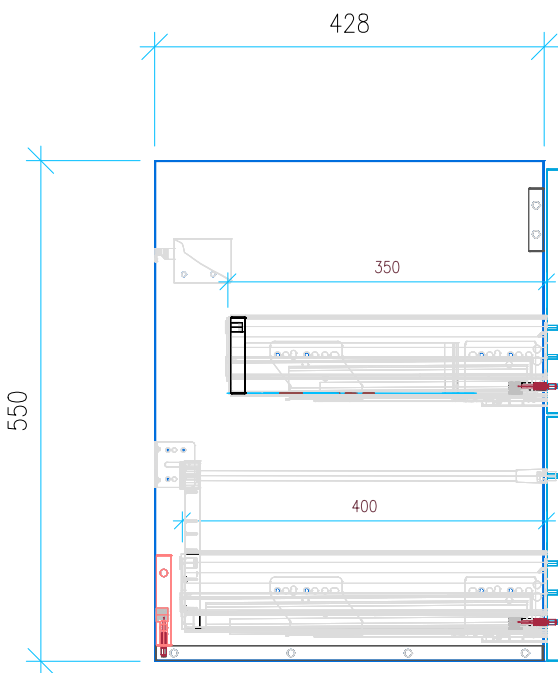

Ansicht 1 / 3D

Ansicht 2 / Draufsicht

Ansicht 3 / Seitenansicht Links

Ansicht 4 / Vorderansicht

Höhe 550 Breite 1230 Tiefe 428	Erstellt 21.11.2022	Artikelname WTU_DUR_DURASTYLE_130D_NP_PTO 
	Maße in mm	
	Gewicht in kg	