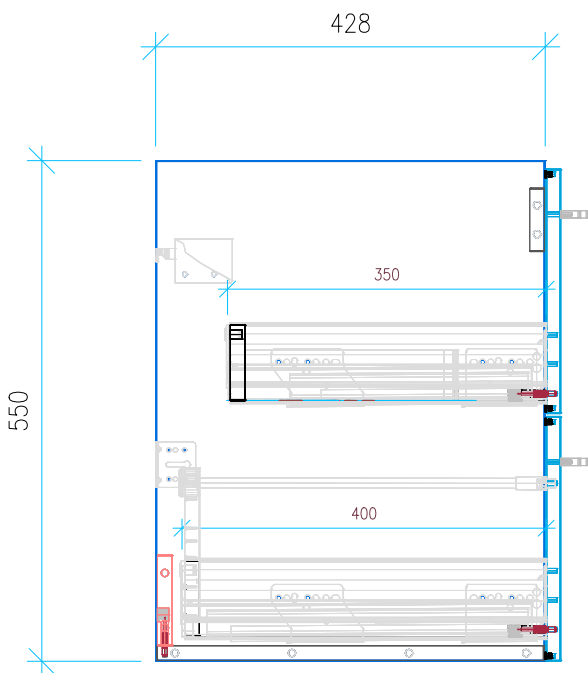

Ansicht 1 / 3D

Ansicht 2 / Draufsicht

Ansicht 3 / Seitenansicht Links

Ansicht 4 / Vorderansicht

Höhe 550 Breite 1230 Tiefe 428	Erstellt 21.11.2022	Artikelname WTU_DUR_DURASTYLE_130D_NP
	Maße in mm	
	Gewicht in kg	