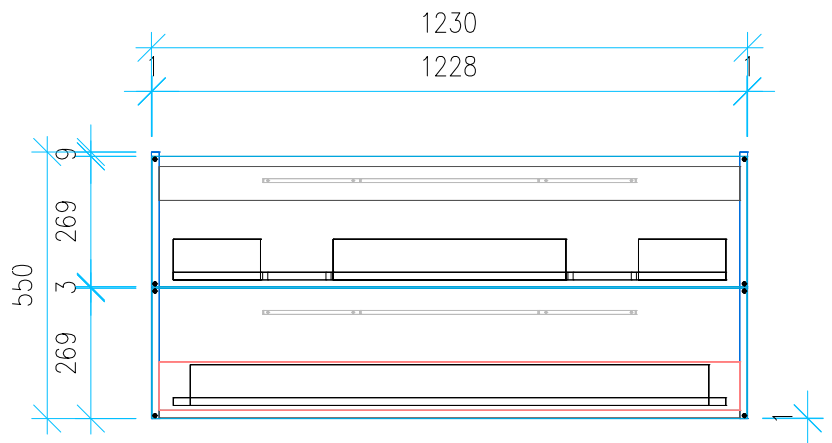

Ansicht 1 / 3D

Ansicht 2 / Draufsicht

Ansicht 3 / Seitenansicht Links

Ansicht 4 / Vorderansicht

Höhe 550 Breite 1230 Tiefe 428	Erstellt 21.11.2022	Artikelname WTU_DUR_DURASTYLE_130D_NP
	Maße in mm	
	Gewicht in kg	