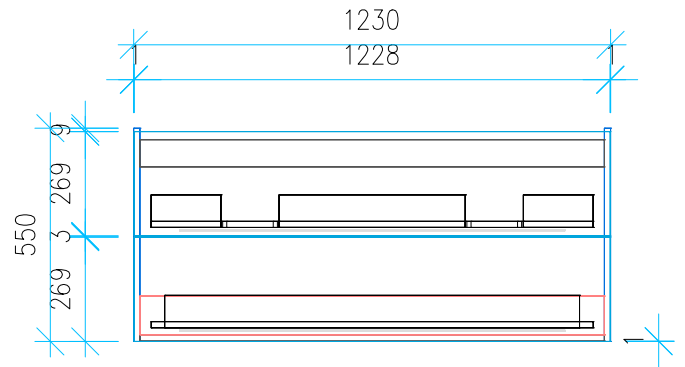

Ansicht 1 / 3D

Ansicht 2 / Draufsicht

Ansicht 3 / Seitenansicht Links

Ansicht 4 / Vorderansicht

Höhe	Erstellt	01.07.2022	Artikelname
550	Maße in mm		WTU_DUR_DURASTYLE_130D_SC_PTO
Breite	Gewicht in kg		
1230			
Tiefe			
428			
Gewicht			
34.611			