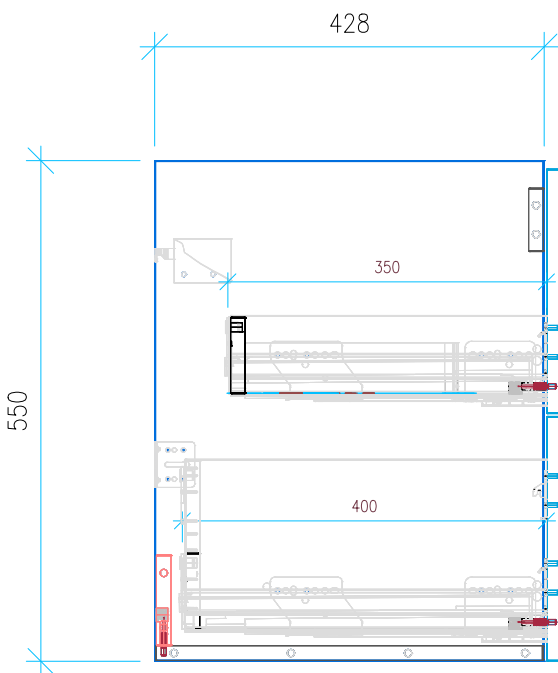

Ansicht 1 / 3D

Ansicht 2 / Draufsicht

Ansicht 3 / Seitenansicht Links

Ansicht 4 / Vorderansicht

Höhe	Erstellt	01.07.2022	Artikelname
550	Maße in mm		WTU_DUR_DURASTYLE_130D_SC_PTO
Breite	Gewicht in kg		
1230			
Tiefe			
428			
Gewicht			
34.611			