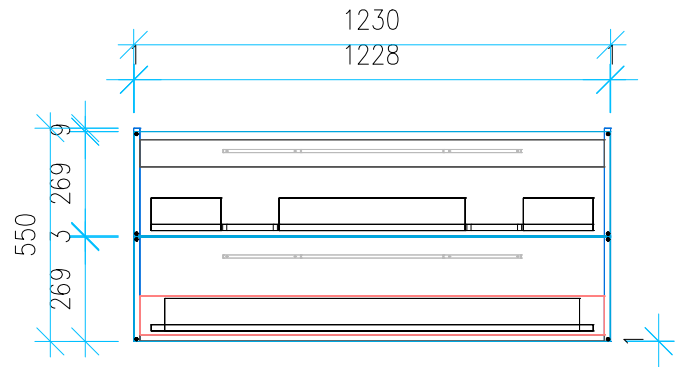

Ansicht 1 / 3D

Ansicht 2 / Draufsicht

Ansicht 3 / Seitenansicht Links

Ansicht 4 / Vorderansicht

Höhe 550	Erstellt 01.07.2022	Artikelname
Breite 1230	Maße in mm	WTU_DUR_DURASTYLE_130D_SC
Tiefe 428	Gewicht in kg	
Gewicht 35.267		