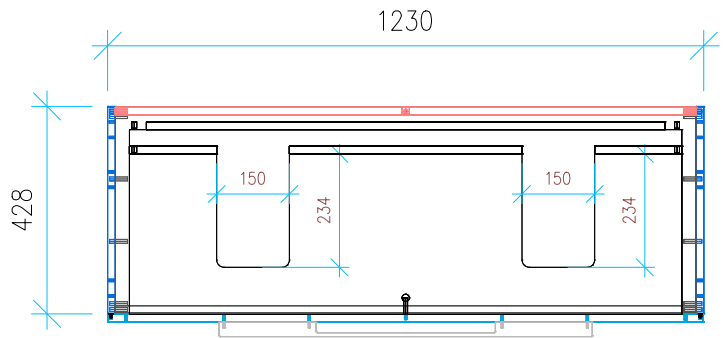

Ansicht 1 / 3D

Ansicht 2 / Draufsicht

Ansicht 3 / Seitenansicht Links

Ansicht 4 / Vorderansicht

Höhe 550	Erstellt 01.07.2022	Artikelname
Breite 1230	Maße in mm	WTU_DUR_DURASTYLE_130D_SC
Tiefe 428	Gewicht in kg	
Gewicht 35.267		