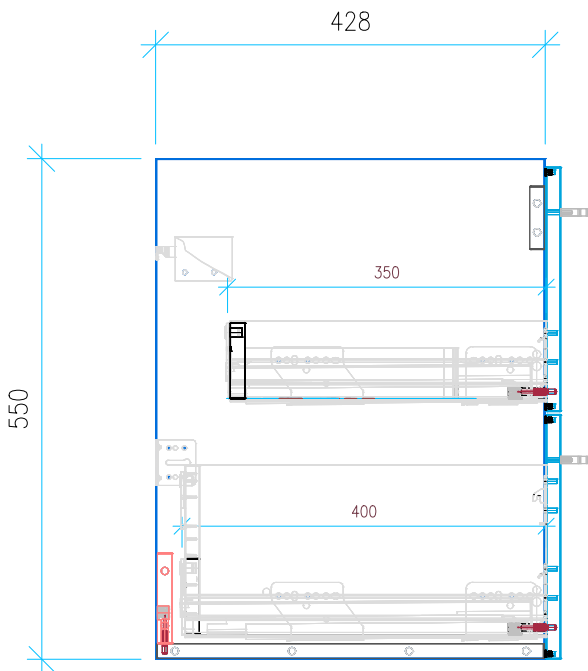

Ansicht 1 / 3D

Ansicht 2 / Draufsicht

Ansicht 3 / Seitenansicht Links

Ansicht 4 / Vorderansicht

Höhe 550	Erstellt 01.07.2022	Artikelname
Breite 1230	Maße in mm	WTU_DUR_DURASTYLE_130D_SC
Tiefe 428	Gewicht in kg	
Gewicht 35.267		