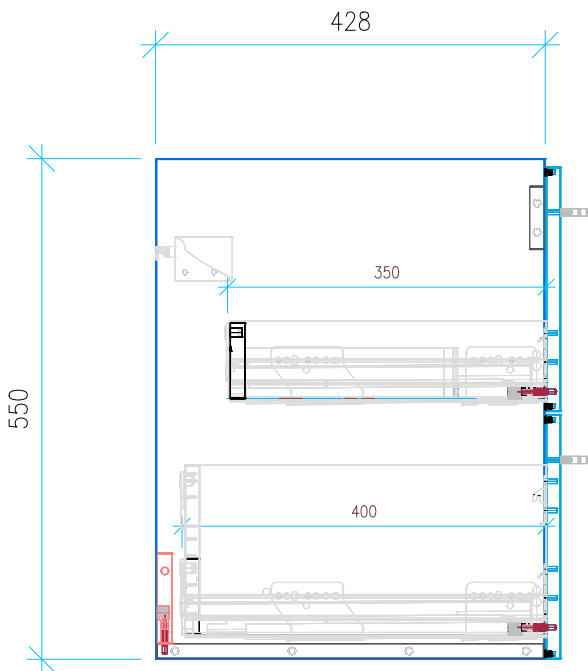

Ansicht 1 / 3D

Ansicht 2 / Draufsicht

Ansicht 3 / Seitenansicht Links

Ansicht 4 / Vorderansicht

Höhe 550	Erstellt 15.06.2022	Artikelname
Breite 930	Maße in mm	WTU_DUR_DURASTYLE_100R_SC
Tiefe 428	Gewicht in kg	
Gewicht 28.486		