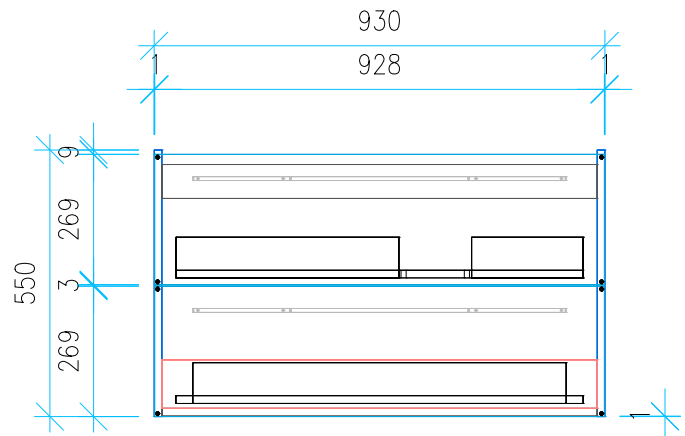

Ansicht 1 / 3D

Ansicht 2 / Draufsicht

Ansicht 3 / Seitenansicht Links

Ansicht 4 / Vorderansicht

Höhe 550	Erstellt 15.06.2022	Artikelname
Breite 930	Maße in mm	WTU_DUR_DURASTYLE_100R_SC
Tiefe 428	Gewicht in kg	
Gewicht 28.486		