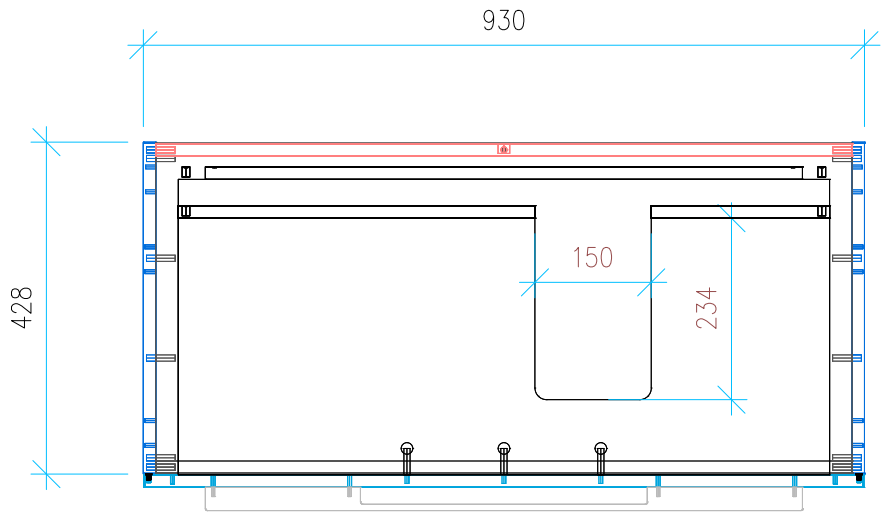

Ansicht 1 / 3D

Ansicht 2 / Draufsicht

Ansicht 3 / Seitenansicht Links

Ansicht 4 / Vorderansicht

Höhe 550	Erstellt 15.06.2022	Artikelname
Breite 930	Maße in mm	WTU_DUR_DURASTYLE_100R_SC
Tiefe 428	Gewicht in kg	
Gewicht 28.486		