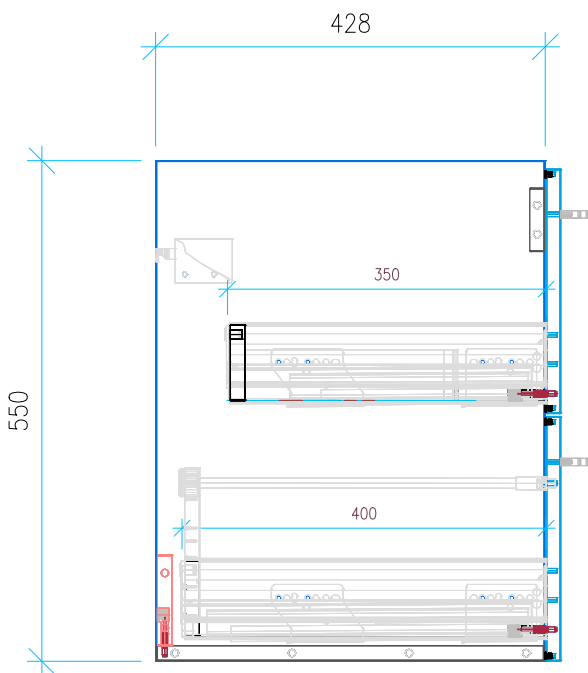

Ansicht 1 / 3D

Ansicht 2 / Draufsicht

Ansicht 3 / Seitenansicht Links

Ansicht 4 / Vorderansicht

Höhe 550 Breite 930 Tiefe 428	Erstellt 21.11.2022	Artikelname WTU_DUR_DURASTYLE_100_NP
	Maße in mm	
	Gewicht in kg	