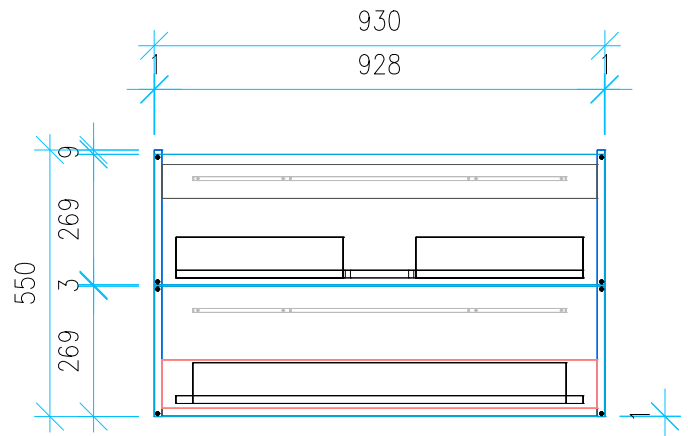

Ansicht 1 / 3D

Ansicht 2 / Draufsicht

Ansicht 3 / Seitenansicht Links

Ansicht 4 / Vorderansicht

Höhe 550 Breite 930 Tiefe 428	Erstellt 21.11.2022	Artikelname WTU_DUR_DURASTYLE_100_NP
	Maße in mm	
	Gewicht in kg	