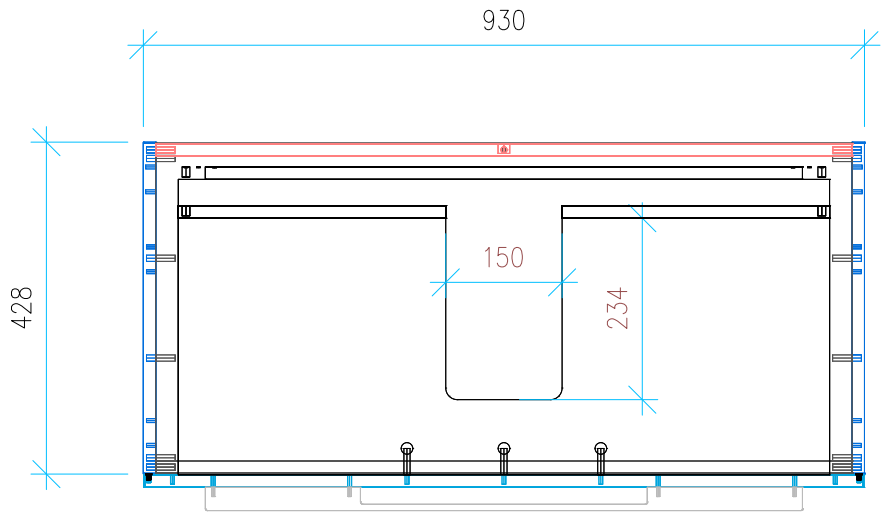

Ansicht 1 / 3D

Ansicht 2 / Draufsicht

Ansicht 3 / Seitenansicht Links

Ansicht 4 / Vorderansicht

Höhe 550 Breite 930 Tiefe 428	Erstellt 21.11.2022	Artikelname WTU_DUR_DURASTYLE_100_NP
	Maße in mm	
	Gewicht in kg	