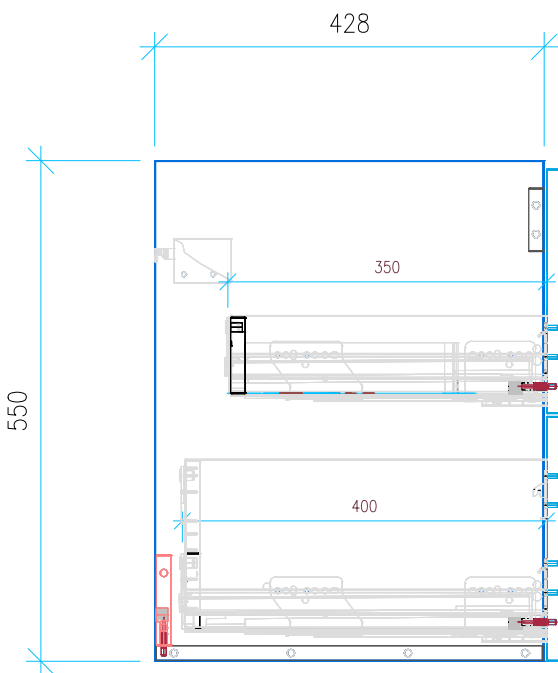

Ansicht 1 / 3D

Ansicht 2 / Draufsicht

Ansicht 3 / Seitenansicht Links

Ansicht 4 / Vorderansicht

Höhe 550	Erstellt 15.06.2022	Artikelname
Breite 930	Maße in mm	WTU_DUR_DURASTYLE_100_SC_PTO
Tiefe 428	Gewicht in kg	
Gewicht 27.83		