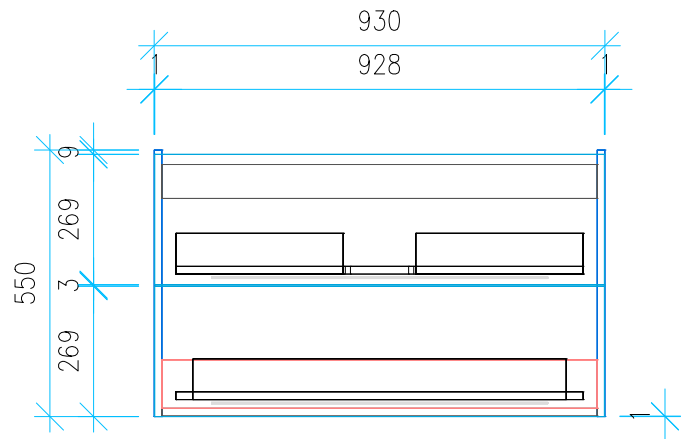

Ansicht 1 / 3D

Ansicht 2 / Draufsicht

Ansicht 3 / Seitenansicht Links

Ansicht 4 / Vorderansicht

Höhe 550	Erstellt 15.06.2022	Artikelname
Breite 930	Maße in mm	WTU_DUR_DURASTYLE_100_SC_PTO
Tiefe 428	Gewicht in kg	
Gewicht 27.83		