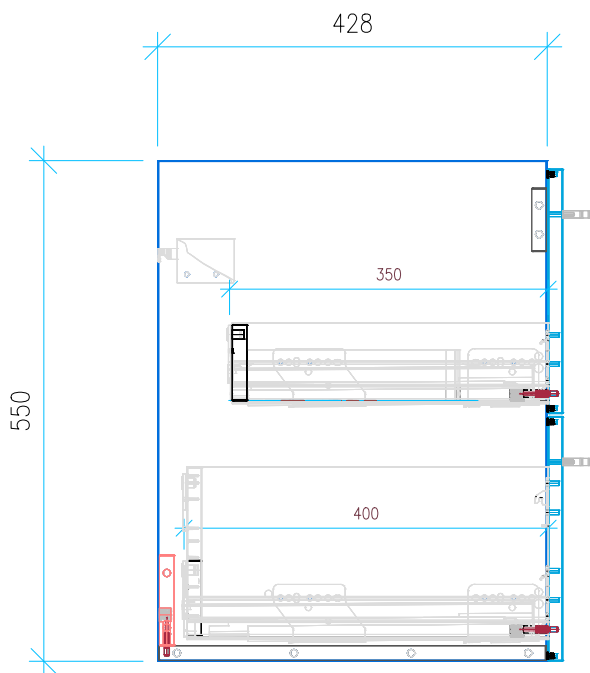

Ansicht 1 / 3D

Ansicht 2 / Draufsicht

Ansicht 3 / Seitenansicht Links

Ansicht 4 / Vorderansicht

Höhe <b>550</b>	Erstellt <b>15.06.2022</b>	Artikelname
Breite <b>930</b>	Maße in mm	<b>WTU_DUR_DURASTYLE_100L_SC</b>
Tiefe <b>428</b>	Gewicht in kg	
Gewicht <b>28.486</b>		