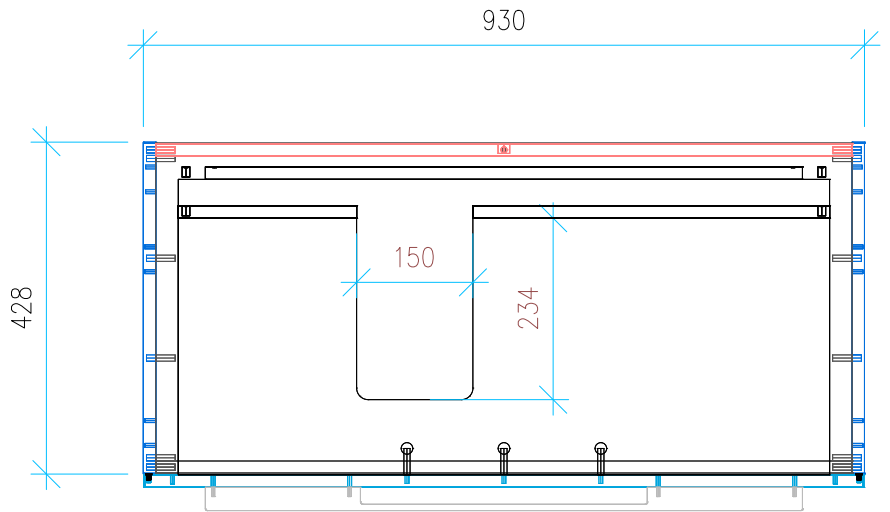

Ansicht 1 / 3D

Ansicht 2 / Draufsicht

Ansicht 3 / Seitenansicht Links

Ansicht 4 / Vorderansicht

Höhe <b>550</b>	Erstellt <b>15.06.2022</b>	Artikelname
Breite <b>930</b>	Maße in mm	<b>WTU_DUR_DURASTYLE_100L_SC</b>
Tiefe <b>428</b>	Gewicht in kg	
Gewicht <b>28.486</b>		