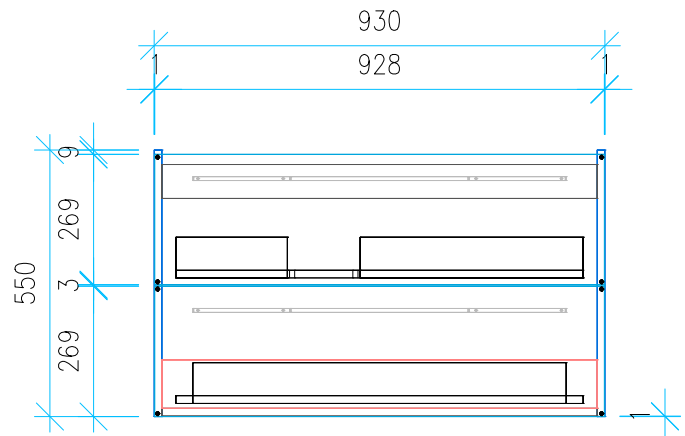

Ansicht 1 / 3D

Ansicht 2 / Draufsicht

Ansicht 3 / Seitenansicht Links

Ansicht 4 / Vorderansicht

Höhe <b>550</b>	Erstellt <b>15.06.2022</b>	Artikelname
Breite <b>930</b>	Maße in mm	<b>WTU_DUR_DURASTYLE_100L_SC</b>
Tiefe <b>428</b>	Gewicht in kg	
Gewicht <b>28.486</b>		