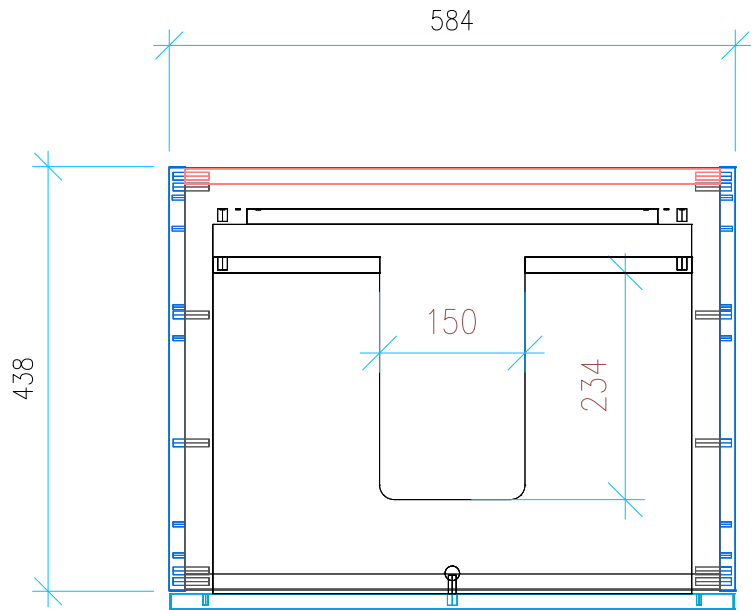

Ansicht 1 / 3D

Ansicht 2 / Draufsicht

Ansicht 3 / Seitenansicht Links

Ansicht 4 / Vorderansicht

Höhe 480 Breite 584 Tiefe 438	Erstellt 21.11.2022	Artikelname
	Maße in mm	WTU_DUR_DURASQUARE_60_NP_PTO
	Gewicht in kg	