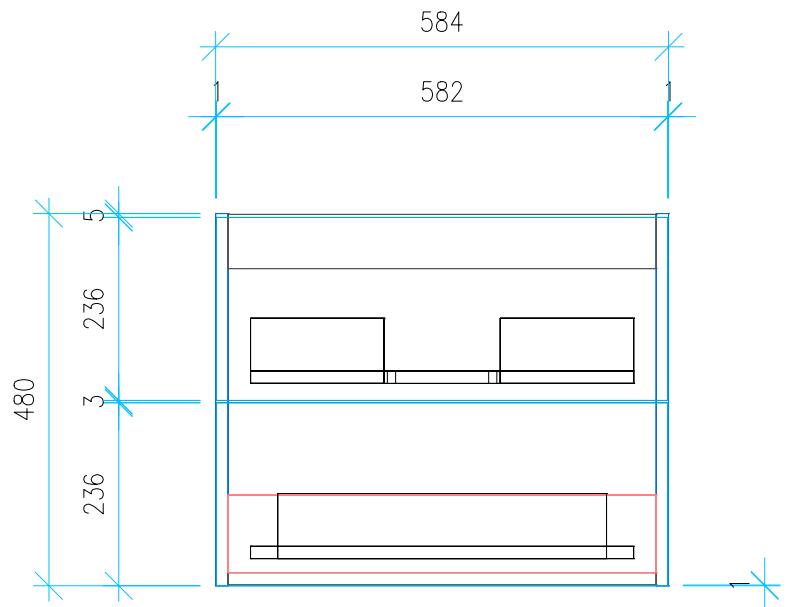

Ansicht 1 / 3D

Ansicht 2 / Draufsicht

Ansicht 3 / Seitenansicht Links

Ansicht 4 / Vorderansicht

Höhe 480 Breite 584 Tiefe 438	Erstellt 21.11.2022	Artikelname
	Maße in mm	WTU_DUR_DURASQUARE_60_NP_PTO
	Gewicht in kg	