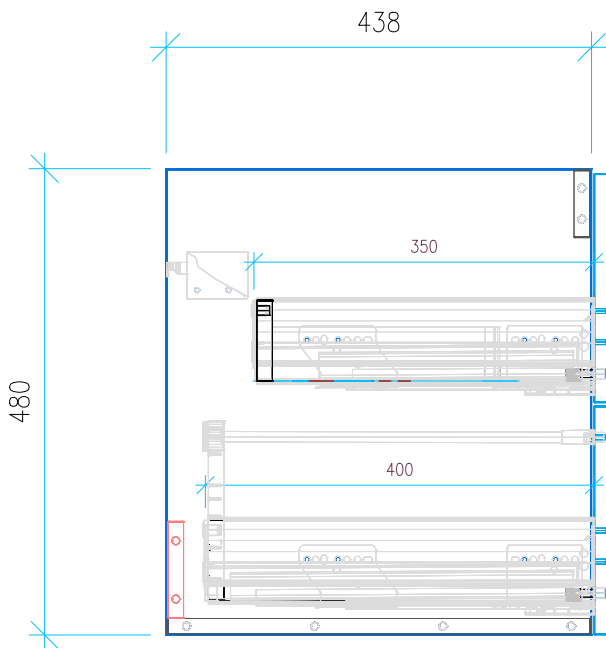

Ansicht 1 / 3D

Ansicht 2 / Draufsicht

Ansicht 3 / Seitenansicht Links

Ansicht 4 / Vorderansicht

Höhe 480 Breite 584 Tiefe 438	Erstellt 21.11.2022	Artikelname
	Maße in mm	WTU_DUR_DURASQUARE_60_NP_PTO
	Gewicht in kg	