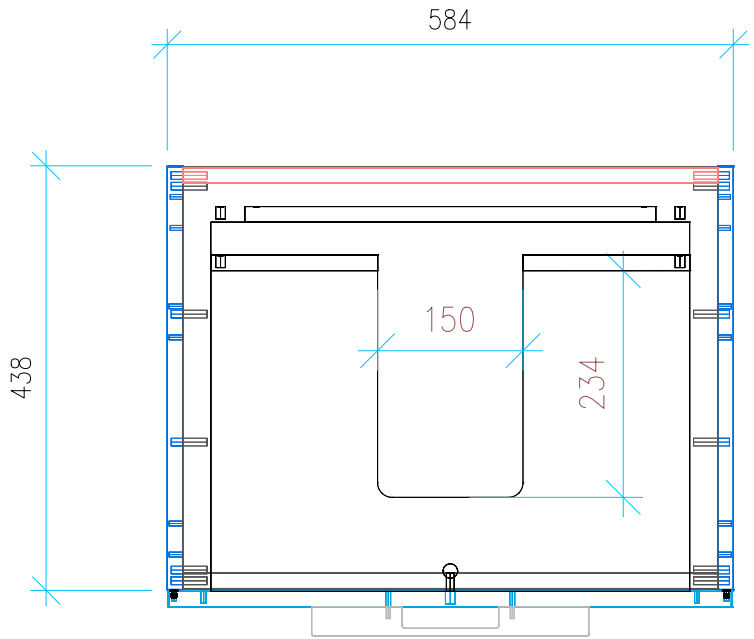

Ansicht 1 / 3D

Ansicht 2 / Draufsicht

Ansicht 3 / Seitenansicht Links

Ansicht 4 / Vorderansicht

Höhe 480	Erstellt 15.06.2022	Artikelname
Breite 584	Maße in mm	WTU_DUR_DURASQUARE_60_SC
Tiefe 438	Gewicht in kg	
Gewicht 18.441		