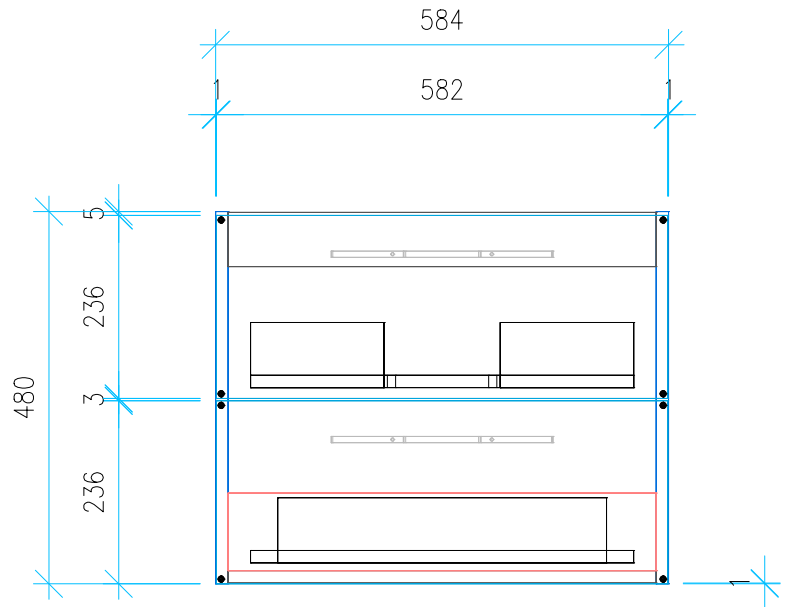

Ansicht 1 / 3D

Ansicht 2 / Draufsicht

Ansicht 3 / Seitenansicht Links

Ansicht 4 / Vorderansicht

Höhe 480	Erstellt 15.06.2022	Artikelname
Breite 584	Maße in mm	WTU_DUR_DURASQUARE_60_SC
Tiefe 438	Gewicht in kg	
Gewicht 18.441		