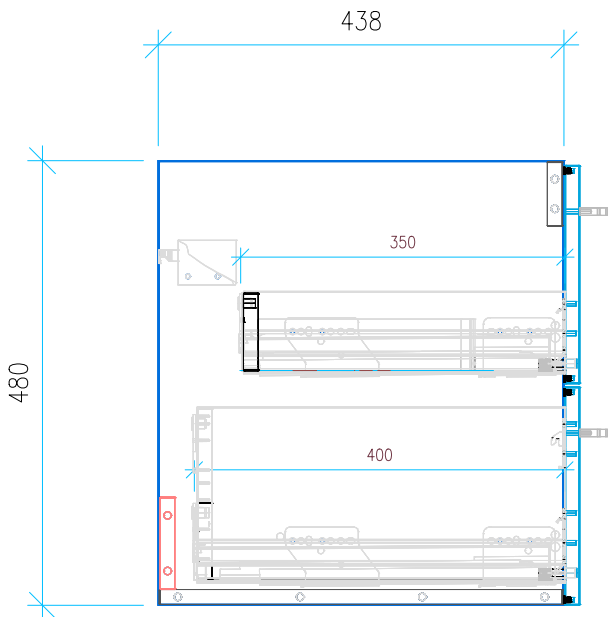

Ansicht 1 / 3D

Ansicht 2 / Draufsicht

Ansicht 3 / Seitenansicht Links

Ansicht 4 / Vorderansicht

Höhe 480	Erstellt 15.06.2022	Artikelname
Breite 584	Maße in mm	WTU_DUR_DURASQUARE_60_SC
Tiefe 438	Gewicht in kg	
Gewicht 18.441		