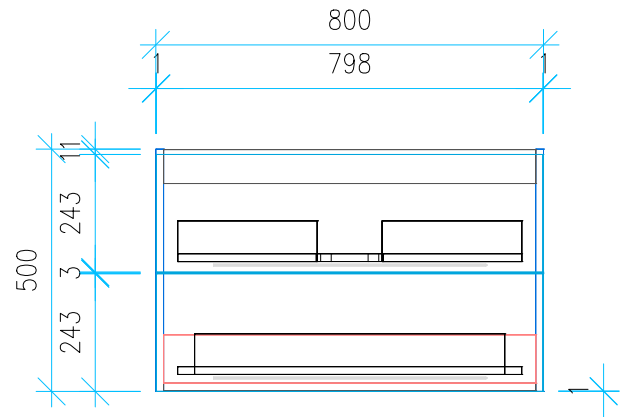

Ansicht 1 / 3D

Ansicht 2 / Draufsicht

Ansicht 3 / Seitenansicht Links

Ansicht 4 / Vorderansicht

Höhe 500	Erstellt 14.06.2022	Artikelname
Breite 800	Maße in mm	WTU_DUR_DAR_NEW_83_SPA_SC_PTO
Tiefe 500	Gewicht in kg	
Gewicht 25.202		