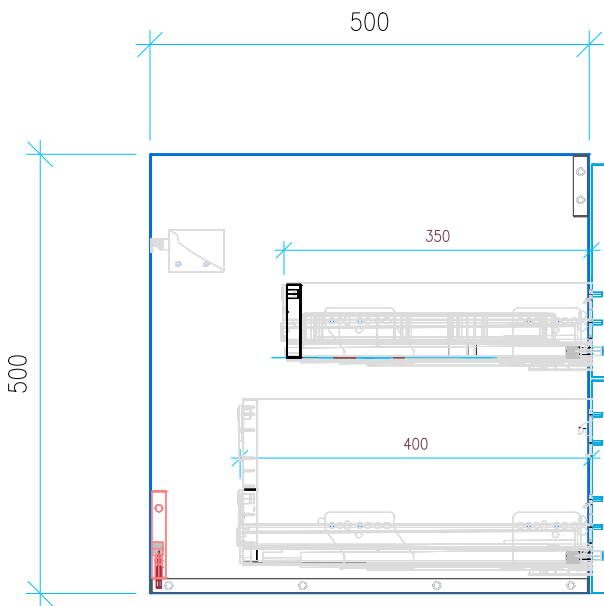

Ansicht 1 / 3D

Ansicht 2 / Draufsicht

Ansicht 3 / Seitenansicht Links

Ansicht 4 / Vorderansicht

Höhe 500	Erstellt 14.06.2022	Artikelname
Breite 800	Maße in mm	WTU_DUR_DAR_NEW_83_SPA_SC_PTO
Tiefe 500	Gewicht in kg	
Gewicht 25.202		