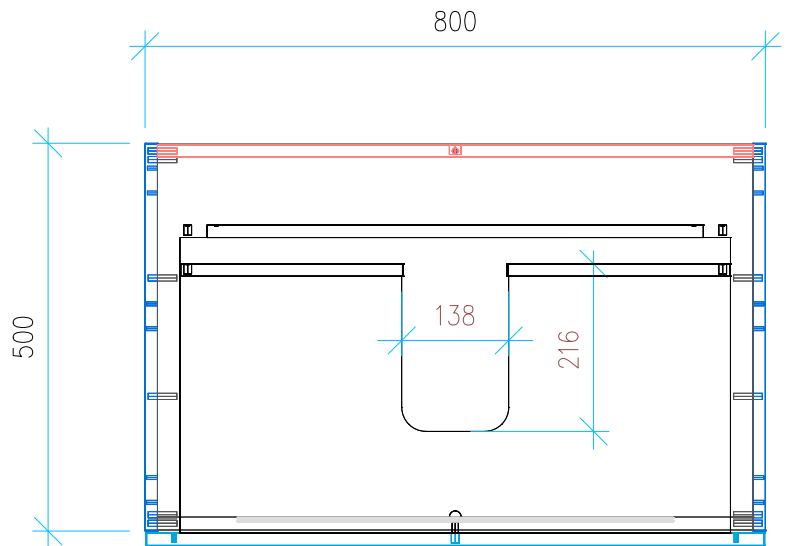

Ansicht 1 / 3D

Ansicht 2 / Draufsicht

Ansicht 3 / Seitenansicht Links

Ansicht 4 / Vorderansicht

Höhe 500	Erstellt 14.06.2022	Artikelname
Breite 800	Maße in mm	WTU_DUR_DAR_NEW_83_SPA_SC_PTO
Tiefe 500	Gewicht in kg	
Gewicht 25.202		