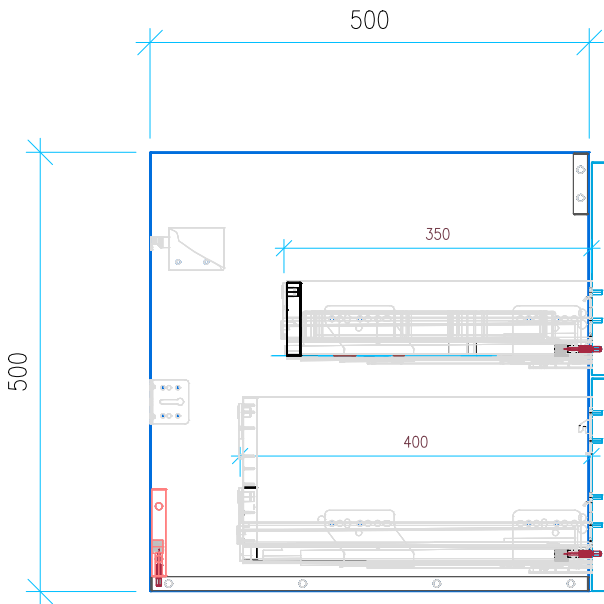

Ansicht 1 / 3D

Ansicht 2 / Draufsicht

Ansicht 3 / Seitenansicht Links

Ansicht 4 / Vorderansicht

Höhe 500	Erstellt 14.06.2022	Artikelname
Breite 1000	Maße in mm	WTU_DUR_DAR_NEW_103_SPA_SC_PTO
Tiefe 500	Gewicht in kg	
Gewicht 30.088		