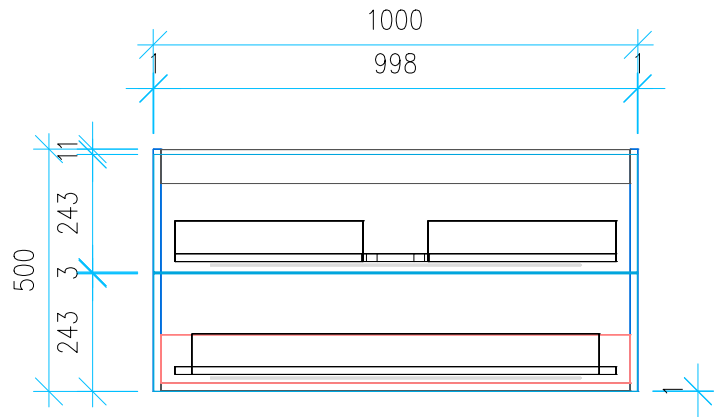

Ansicht 1 / 3D

Ansicht 2 / Draufsicht

Ansicht 3 / Seitenansicht Links

Ansicht 4 / Vorderansicht

Höhe 500	Erstellt 14.06.2022	Artikelname
Breite 1000	Maße in mm	WTU_DUR_DAR_NEW_103_SPA_SC_PTO
Tiefe 500	Gewicht in kg	
Gewicht 30.088		