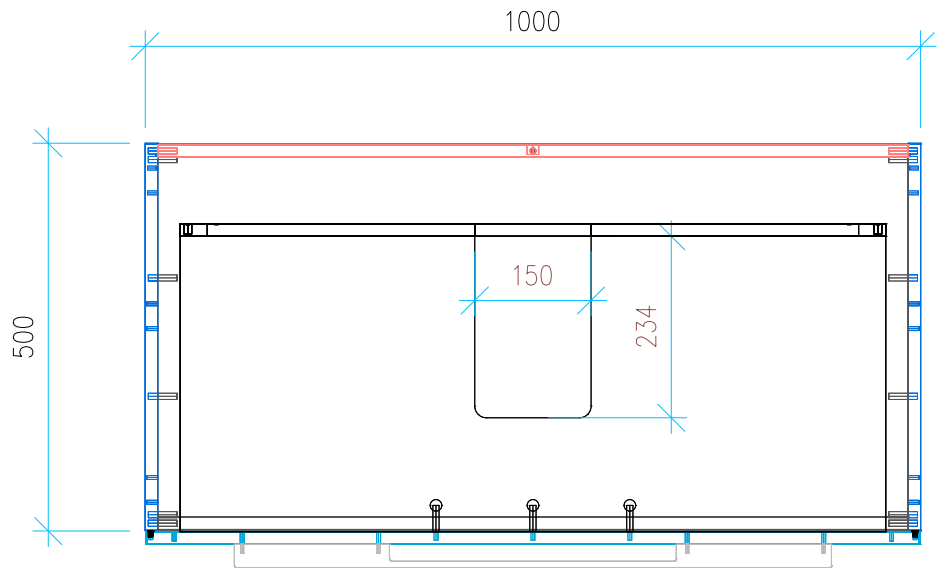

Ansicht 1 / 3D

Ansicht 2 / Draufsicht

Ansicht 3 / Seitenansicht Links

Ansicht 4 / Vorderansicht

Höhe 500	Erstellt 14.06.2022	Artikelname
Breite 1000	Maße in mm	WTU_DUR_DAR_NEW_103_SC
Tiefe 500	Gewicht in kg	
Gewicht 31.151		