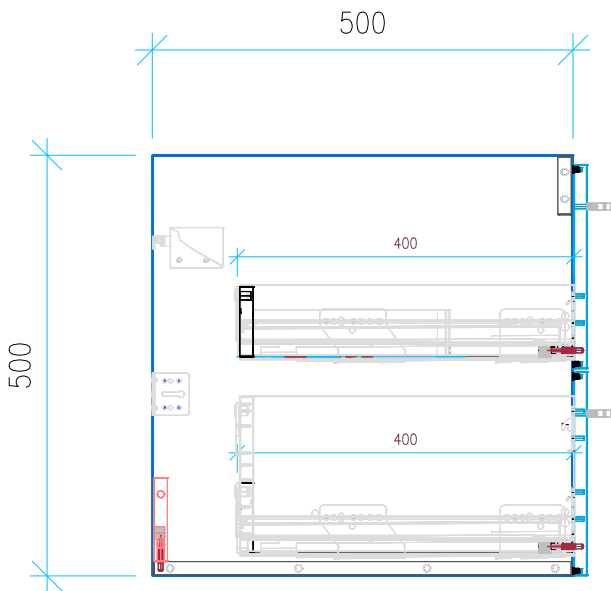

Ansicht 1 / 3D

Ansicht 2 / Draufsicht

Ansicht 3 / Seitenansicht Links

Ansicht 4 / Vorderansicht

Höhe 500	Erstellt 14.06.2022	Artikelname
Breite 1000	Maße in mm	WTU_DUR_DAR_NEW_103_SC
Tiefe 500	Gewicht in kg	
Gewicht 31.151		