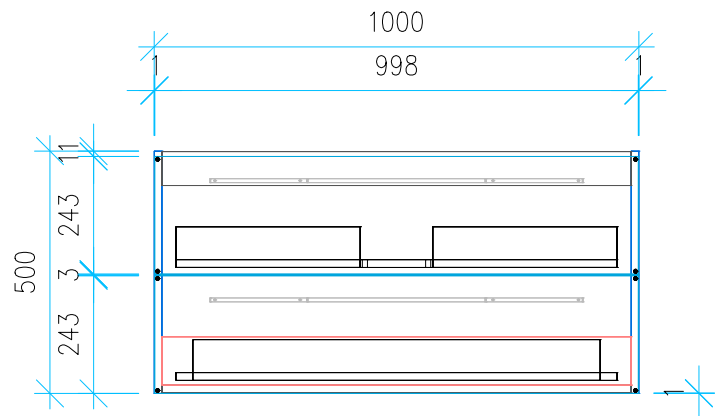

Ansicht 1 / 3D

Ansicht 2 / Draufsicht

Ansicht 3 / Seitenansicht Links

Ansicht 4 / Vorderansicht

Höhe 500	Erstellt 14.06.2022	Artikelname
Breite 1000	Maße in mm	WTU_DUR_DAR_NEW_103_SC
Tiefe 500	Gewicht in kg	
Gewicht 31.151		