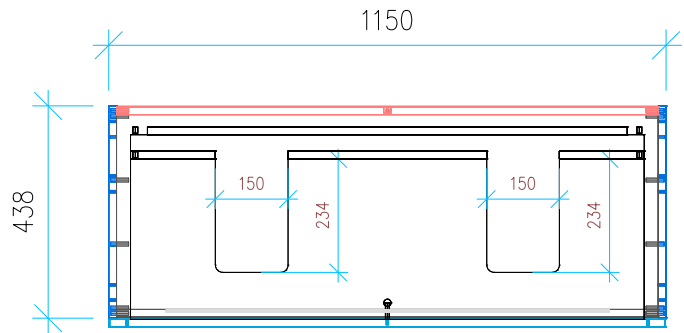

Ansicht 1 / 3D

Ansicht 2 / Draufsicht

Ansicht 3 / Seitenansicht Links

Ansicht 4 / Vorderansicht

Höhe 480	Erstellt 14.06.2022	Artikelname
Breite 1150	Maße in mm	WTU_DUR_D_CODE_120D_SC_PTO
Tiefe 438	Gewicht in kg	
Gewicht 30.912		