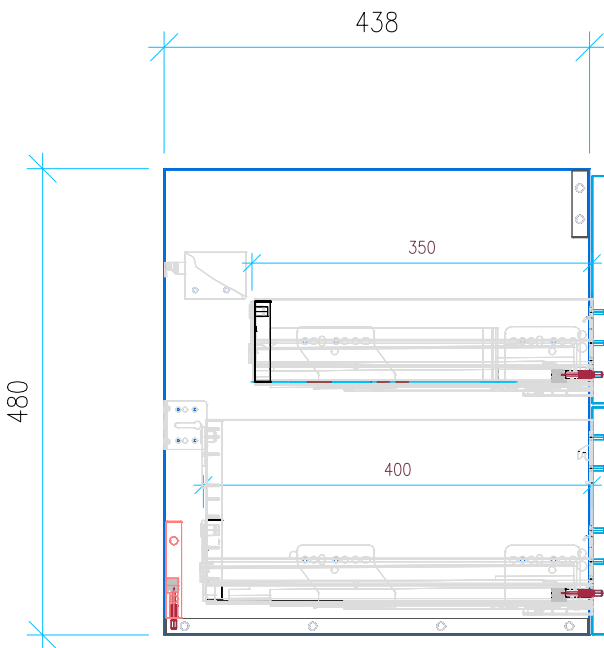

Ansicht 1 / 3D

Ansicht 2 / Draufsicht

Ansicht 3 / Seitenansicht Links

Ansicht 4 / Vorderansicht

Höhe 480	Erstellt 14.06.2022	Artikelname
Breite 1150	Maße in mm	WTU_DUR_D_CODE_120D_SC_PTO
Tiefe 438	Gewicht in kg	
Gewicht 30.912		