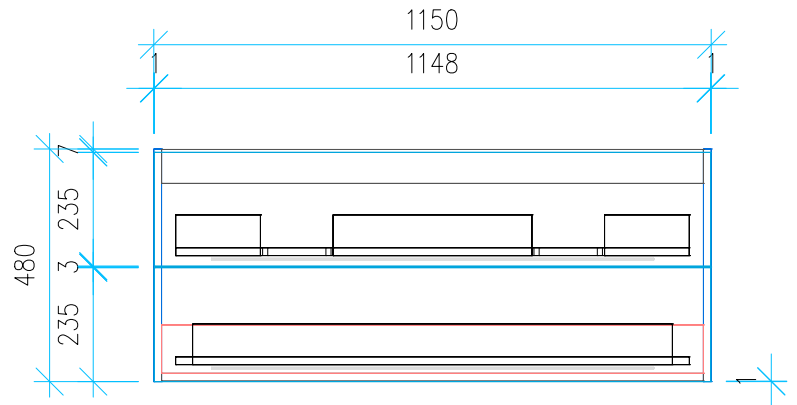

Ansicht 1 / 3D

Ansicht 2 / Draufsicht

Ansicht 3 / Seitenansicht Links

Ansicht 4 / Vorderansicht

Höhe 480	Erstellt 14.06.2022	Artikelname
Breite 1150	Maße in mm	WTU_DUR_D_CODE_120D_SC_PTO
Tiefe 438	Gewicht in kg	
Gewicht 30.912		