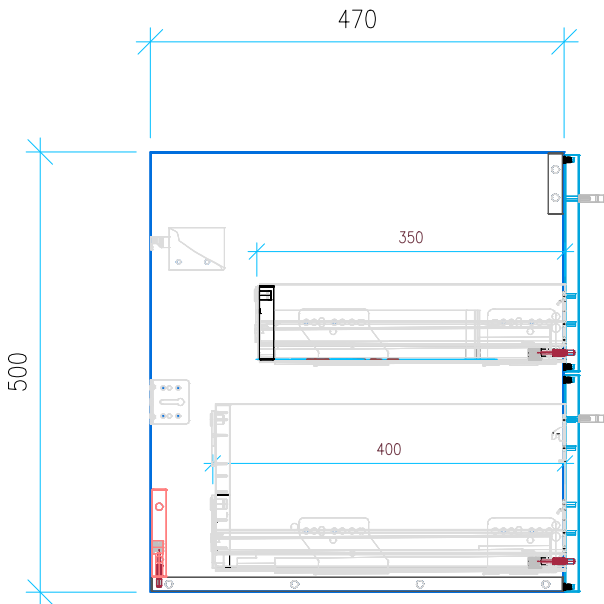

Ansicht 1 / 3D

Ansicht 2 / Draufsicht

Ansicht 3 / Seitenansicht Links

Ansicht 4 / Vorderansicht

Höhe 500	Erstellt 23.05.2022	Artikelname
Breite 1220	Maße in mm	WTU_CAT_ZERO_125D_SC
Tiefe 470	Gewicht in kg	
Gewicht 34.788		