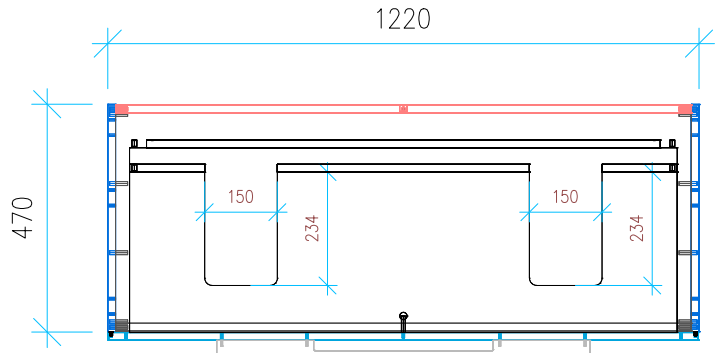

Ansicht 1 / 3D

Ansicht 2 / Draufsicht

Ansicht 3 / Seitenansicht Links

Ansicht 4 / Vorderansicht

Höhe 500	Erstellt 23.05.2022	Artikelname
Breite 1220	Maße in mm	WTU_CAT_ZERO_125D_SC
Tiefe 470	Gewicht in kg	
Gewicht 34.788		