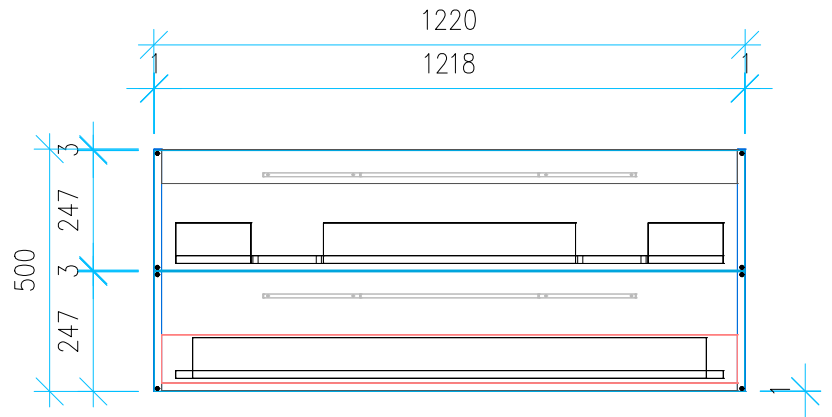

Ansicht 1 / 3D

Ansicht 2 / Draufsicht

Ansicht 3 / Seitenansicht Links

Ansicht 4 / Vorderansicht

Höhe 500	Erstellt 23.05.2022	Artikelname
Breite 1220	Maße in mm	WTU_CAT_ZERO_125D_SC
Tiefe 470	Gewicht in kg	
Gewicht 34.788		