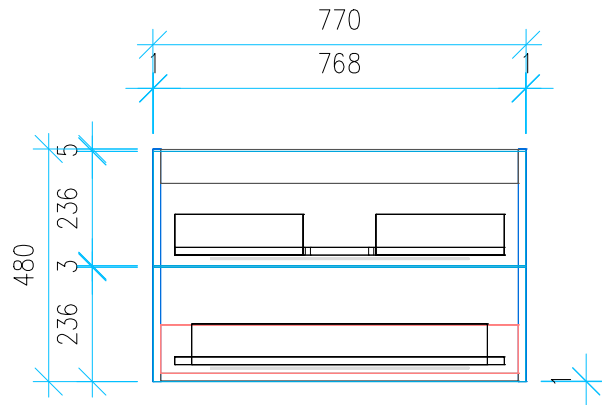

Ansicht 1 / 3D

Ansicht 2 / Draufsicht

Ansicht 3 / Seitenansicht Links

Ansicht 4 / Vorderansicht

Höhe 480	Erstellt 23.05.2022	Artikelname
Breite 770	Maße in mm	WTU_CAT_PREMIUM_80_SC_PTO
Tiefe 440	Gewicht in kg	
Gewicht 22.582		