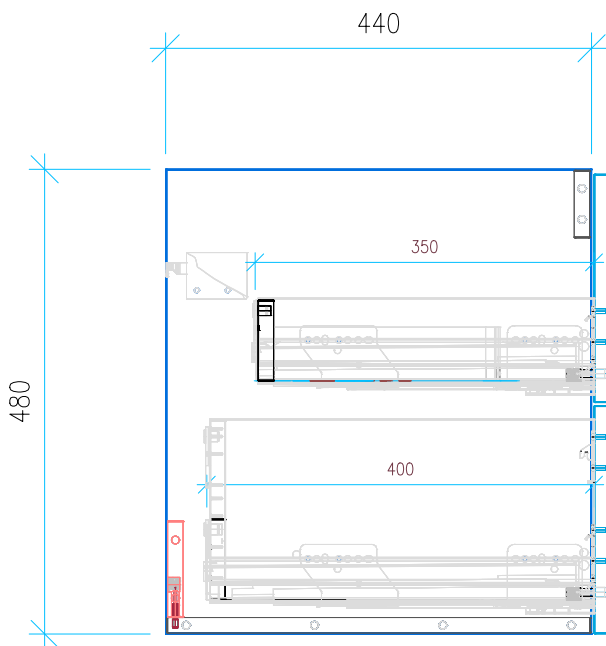

Ansicht 1 / 3D

Ansicht 2 / Draufsicht

Ansicht 3 / Seitenansicht Links

Ansicht 4 / Vorderansicht

Höhe 480	Erstellt 23.05.2022	Artikelname
Breite 770	Maße in mm	WTU_CAT_PREMIUM_80_SC_PTO
Tiefe 440	Gewicht in kg	
Gewicht 22.582		