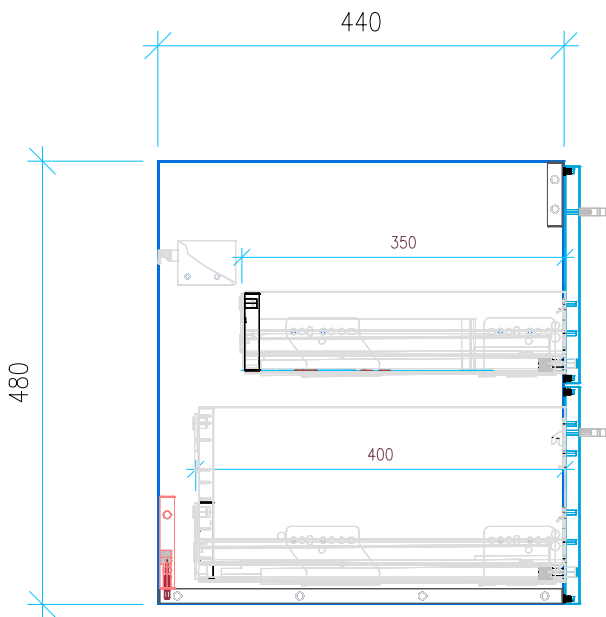

Ansicht 1 / 3D

Ansicht 2 / Draufsicht

Ansicht 3 / Seitenansicht Links

Ansicht 4 / Vorderansicht

Höhe <b>480</b>	Erstellt <b>23.05.2022</b>	Artikelname
Breite <b>770</b>	Maße in mm	<b>WTU_CAT_PREMIUM_80_SC</b>
Tiefe <b>440</b>	Gewicht in kg	
Gewicht <b>23.022</b>		