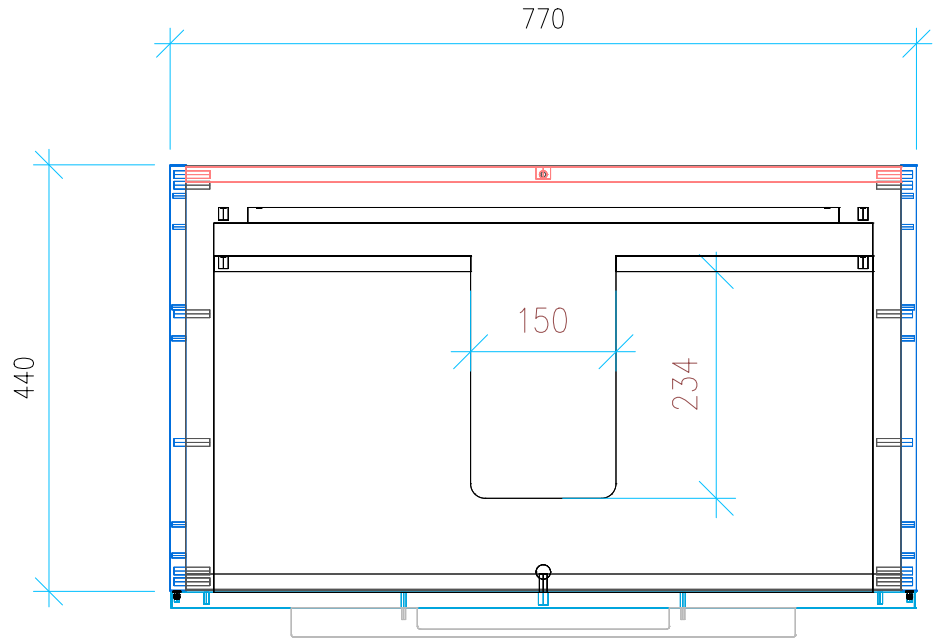

Ansicht 1 / 3D

Ansicht 2 / Draufsicht

Ansicht 3 / Seitenansicht Links

Ansicht 4 / Vorderansicht

Höhe <b>480</b>	Erstellt <b>23.05.2022</b>	Artikelname
Breite <b>770</b>	Maße in mm	<b>WTU_CAT_PREMIUM_80_SC</b>
Tiefe <b>440</b>	Gewicht in kg	
Gewicht <b>23.022</b>		