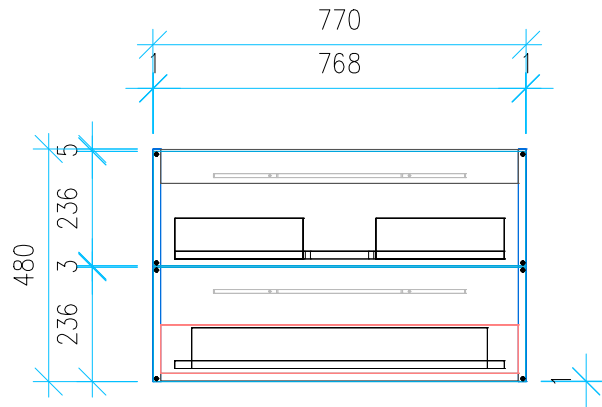

Ansicht 1 / 3D

Ansicht 2 / Draufsicht

Ansicht 3 / Seitenansicht Links

Ansicht 4 / Vorderansicht

Höhe <b>480</b>	Erstellt <b>23.05.2022</b>	Artikelname
Breite <b>770</b>	Maße in mm	<b>WTU_CAT_PREMIUM_80_SC</b>
Tiefe <b>440</b>	Gewicht in kg	
Gewicht <b>23.022</b>		