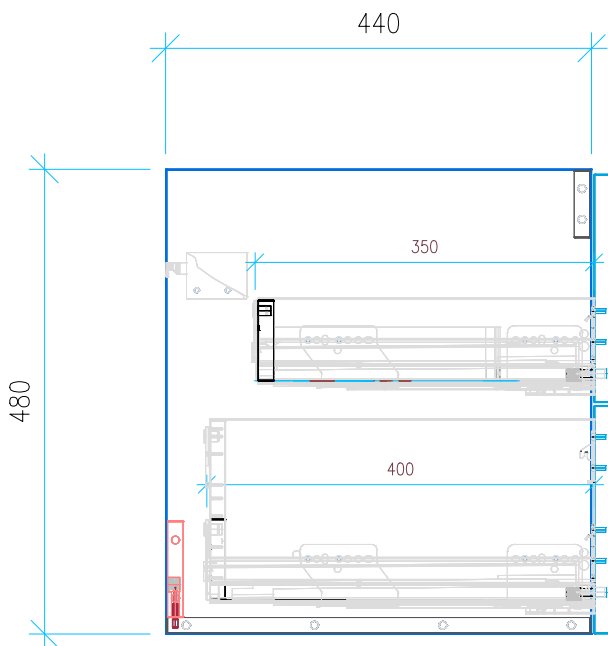

Ansicht 1 / 3D

Ansicht 2 / Draufsicht

Ansicht 3 / Seitenansicht Links

Ansicht 4 / Vorderansicht

Höhe <b>480</b>	Erstellt <b>23.05.2022</b>	Artikelname
Breite <b>770</b>	Maße in mm	<b>WTU_CAT_PREMIUM_80L_SC_PTO</b>
Tiefe <b>440</b>	Gewicht in kg	
Gewicht <b>22.582</b>		