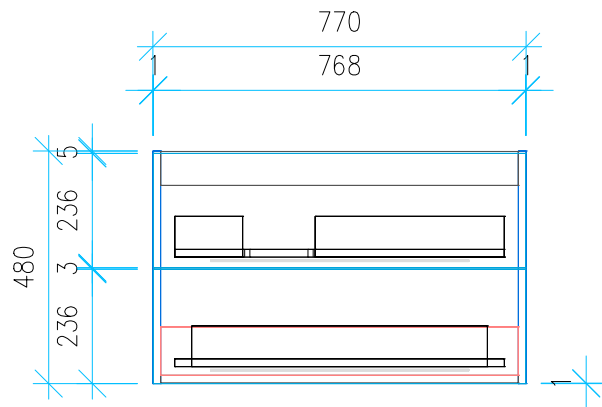

Ansicht 1 / 3D

Ansicht 2 / Draufsicht

Ansicht 3 / Seitenansicht Links

Ansicht 4 / Vorderansicht

Höhe <b>480</b>	Erstellt <b>23.05.2022</b>	Artikelname
Breite <b>770</b>	Maße in mm	<b>WTU_CAT_PREMIUM_80L_SC_PTO</b>
Tiefe <b>440</b>	Gewicht in kg	
Gewicht <b>22.582</b>		