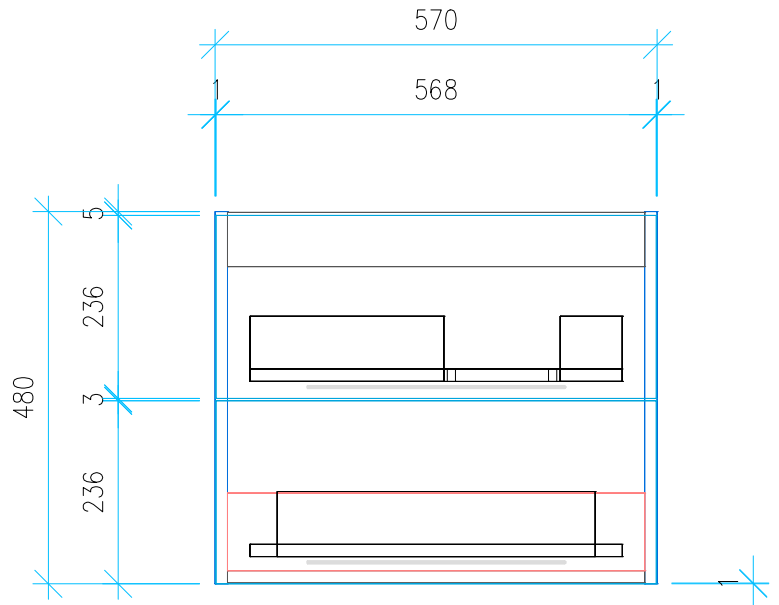

Ansicht 1 / 3D

Ansicht 2 / Draufsicht

Ansicht 3 / Seitenansicht Links

Ansicht 4 / Vorderansicht

Höhe 480	Erstellt 23.05.2022	Artikelname
Breite 570	Maße in mm	WTU_CAT_PREMIUM_60R_SC_PTO
Tiefe 440	Gewicht in kg	
Gewicht 17.871		