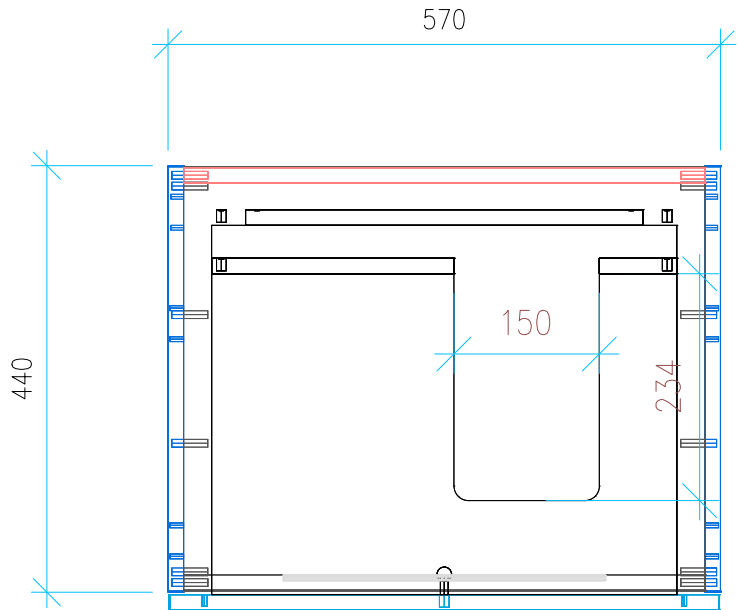

Ansicht 1 / 3D

Ansicht 2 / Draufsicht

Ansicht 3 / Seitenansicht Links

Ansicht 4 / Vorderansicht

Höhe 480	Erstellt 23.05.2022	Artikelname
Breite 570	Maße in mm	WTU_CAT_PREMIUM_60R_SC_PTO
Tiefe 440	Gewicht in kg	
Gewicht 17.871		