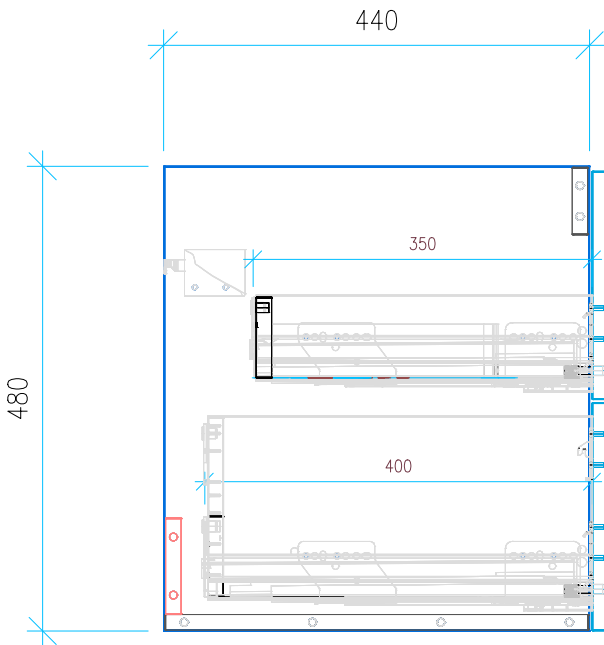

Ansicht 1 / 3D

Ansicht 2 / Draufsicht

Ansicht 3 / Seitenansicht Links

Ansicht 4 / Vorderansicht

Höhe 480	Erstellt 23.05.2022	Artikelname
Breite 570	Maße in mm	WTU_CAT_PREMIUM_60R_SC_PTO
Tiefe 440	Gewicht in kg	
Gewicht 17.871		