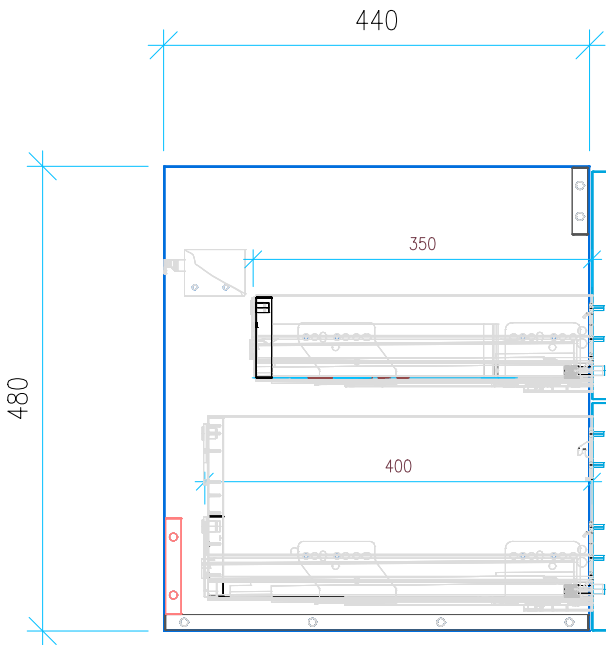

Ansicht 1 / 3D

Ansicht 2 / Draufsicht

Ansicht 3 / Seitenansicht Links

Ansicht 4 / Vorderansicht

Höhe 480	Erstellt 20.05.2022	Artikelname
Breite 570	Maße in mm	WTU_CAT_PREMIUM_60_SC_PTO
Tiefe 440	Gewicht in kg	
Gewicht 17.871		