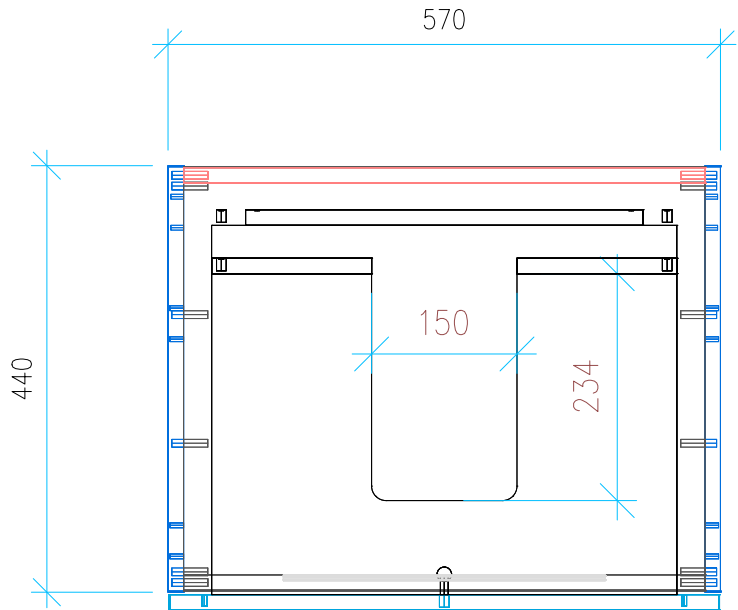

Ansicht 1 / 3D

Ansicht 2 / Draufsicht

Ansicht 3 / Seitenansicht Links

Ansicht 4 / Vorderansicht

Höhe 480	Erstellt 20.05.2022	Artikelname
Breite 570	Maße in mm	WTU_CAT_PREMIUM_60_SC_PTO
Tiefe 440	Gewicht in kg	
Gewicht 17.871		