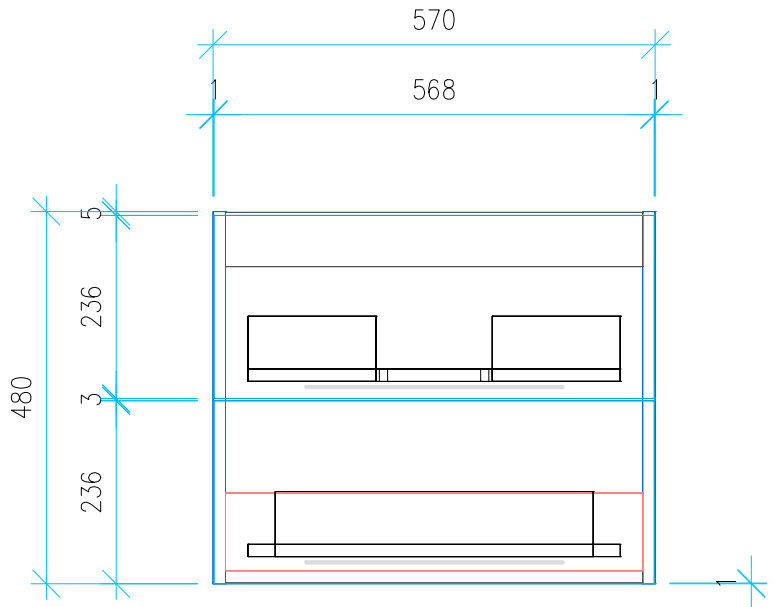

Ansicht 1 / 3D

Ansicht 2 / Draufsicht

Ansicht 3 / Seitenansicht Links

Ansicht 4 / Vorderansicht

Höhe 480	Erstellt 20.05.2022	Artikelname
Breite 570	Maße in mm	WTU_CAT_PREMIUM_60_SC_PTO
Tiefe 440	Gewicht in kg	
Gewicht 17.871		