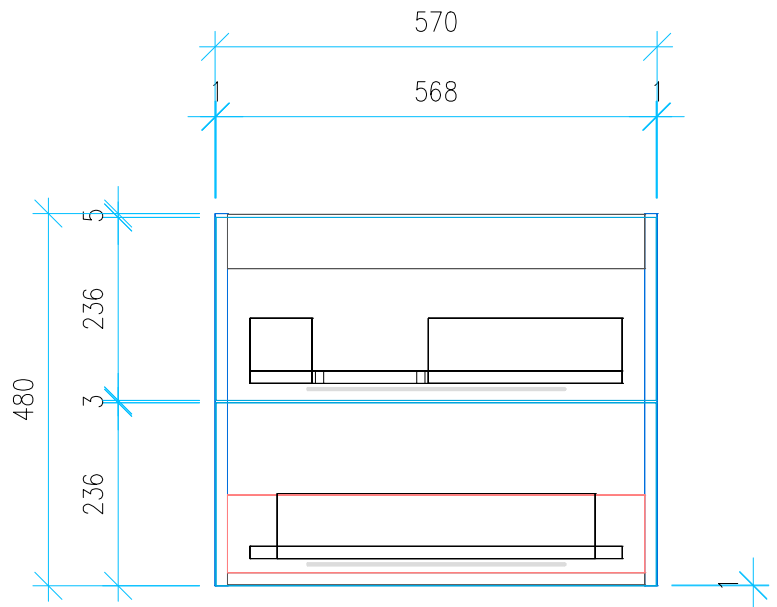

Ansicht 1 / 3D

Ansicht 2 / Draufsicht

Ansicht 3 / Seitenansicht Links

Ansicht 4 / Vorderansicht

Höhe 480	Erstellt 20.05.2022	Artikelname
Breite 570	Maße in mm	WTU_CAT_PREMIUM_60L_SC_PTO
Tiefe 440	Gewicht in kg	
Gewicht 17.871		