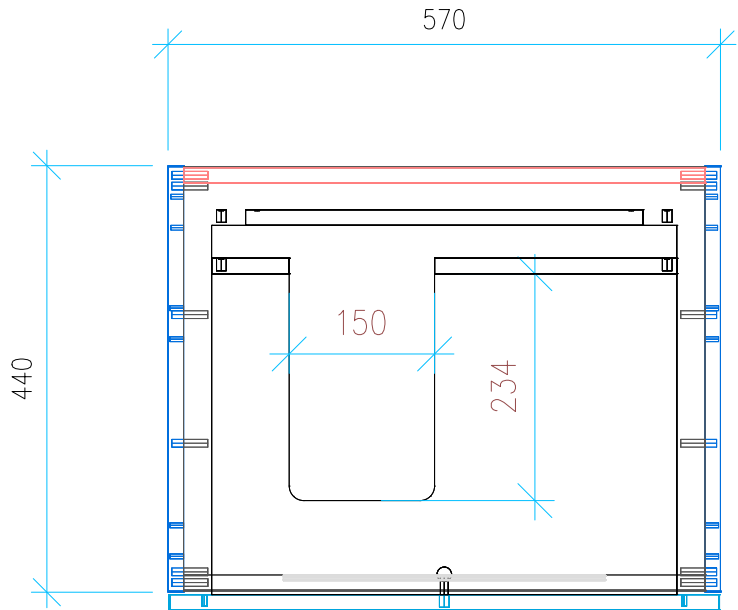

Ansicht 1 / 3D

Ansicht 2 / Draufsicht

Ansicht 3 / Seitenansicht Links

Ansicht 4 / Vorderansicht

Höhe 480	Erstellt 20.05.2022	Artikelname
Breite 570	Maße in mm	WTU_CAT_PREMIUM_60L_SC_PTO
Tiefe 440	Gewicht in kg	
Gewicht 17.871		