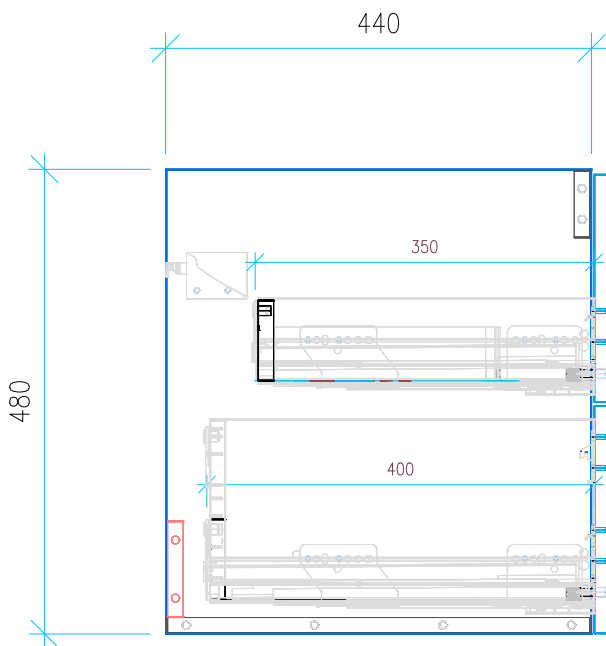

Ansicht 1 / 3D

Ansicht 2 / Draufsicht

Ansicht 3 / Seitenansicht Links

Ansicht 4 / Vorderansicht

Höhe 480	Erstellt 20.05.2022	Artikelname
Breite 570	Maße in mm	WTU_CAT_PREMIUM_60L_SC_PTO
Tiefe 440	Gewicht in kg	
Gewicht 17.871		