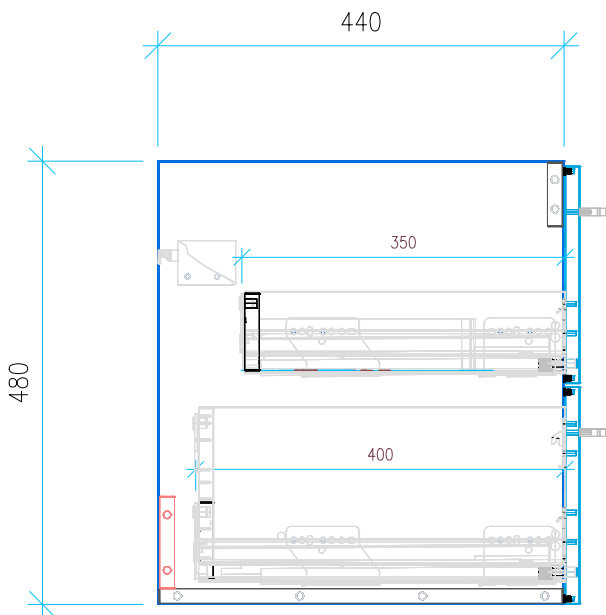

Ansicht 1 / 3D

Ansicht 2 / Draufsicht

Ansicht 3 / Seitenansicht Links

Ansicht 4 / Vorderansicht

Höhe <b>480</b>	Erstellt <b>20.05.2022</b>	Artikelname
Breite <b>570</b>	Maße in mm	<b>WTU_CAT_PREMIUM_60L_SC</b>
Tiefe <b>440</b>	Gewicht in kg	
Gewicht <b>18.151</b>		