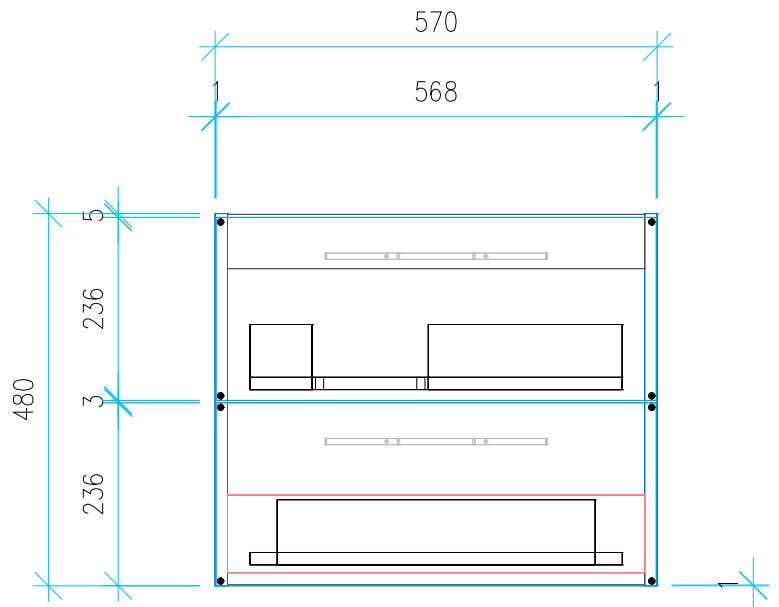

Ansicht 1 / 3D

Ansicht 2 / Draufsicht

Ansicht 3 / Seitenansicht Links

Ansicht 4 / Vorderansicht

Höhe <b>480</b>	Erstellt <b>20.05.2022</b>	Artikelname
Breite <b>570</b>	Maße in mm	<b>WTU_CAT_PREMIUM_60L_SC</b>
Tiefe <b>440</b>	Gewicht in kg	
Gewicht <b>18.151</b>		