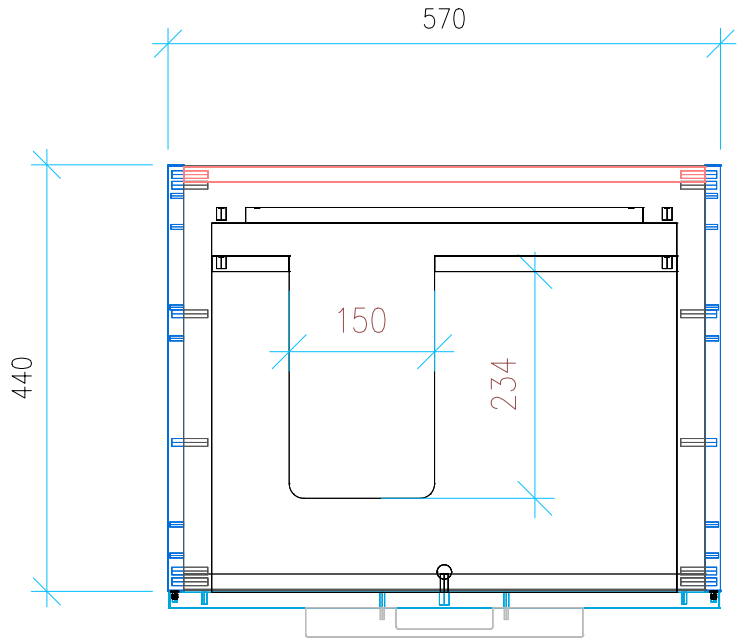

Ansicht 1 / 3D

Ansicht 2 / Draufsicht

Ansicht 3 / Seitenansicht Links

Ansicht 4 / Vorderansicht

Höhe <b>480</b>	Erstellt <b>20.05.2022</b>	Artikelname
Breite <b>570</b>	Maße in mm	<b>WTU_CAT_PREMIUM_60L_SC</b>
Tiefe <b>440</b>	Gewicht in kg	
Gewicht <b>18.151</b>		