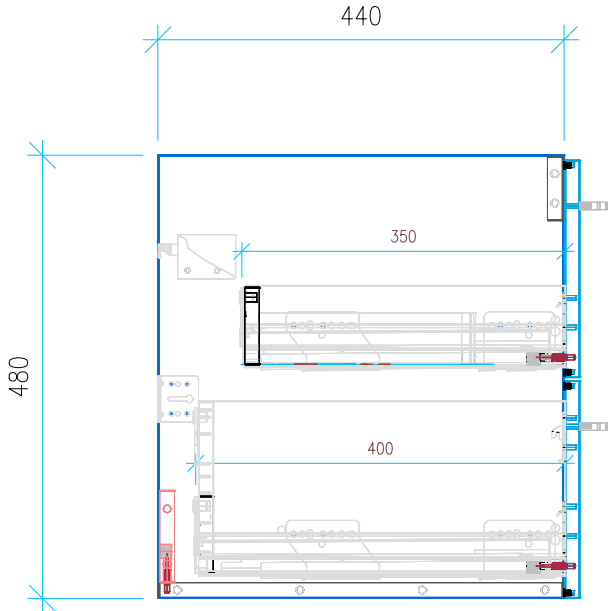

Ansicht 1 / 3D

Ansicht 2 / Draufsicht

Ansicht 3 / Seitenansicht Links

Ansicht 4 / Vorderansicht

Höhe 480	Erstellt 20.05.2022	Artikelname
Breite 1170	Maße in mm	WTU_CAT_PREMIUM_120D_SC
Tiefe 440	Gewicht in kg	
Gewicht 32.126		