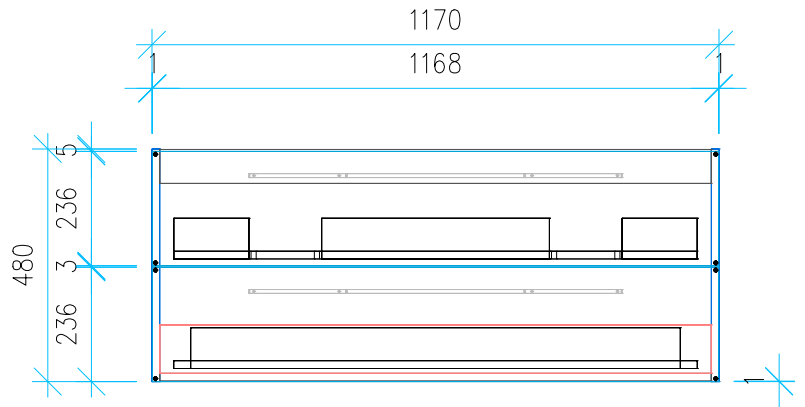

Ansicht 1 / 3D

Ansicht 2 / Draufsicht

Ansicht 3 / Seitenansicht Links

Ansicht 4 / Vorderansicht

Höhe 480	Erstellt 20.05.2022	Artikelname
Breite 1170	Maße in mm	WTU_CAT_PREMIUM_120D_SC
Tiefe 440	Gewicht in kg	
Gewicht 32.126		