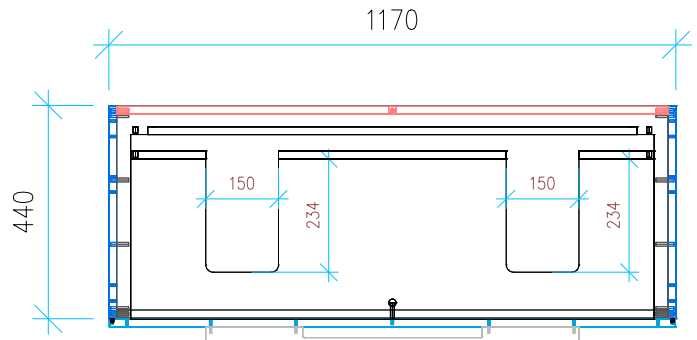

Ansicht 1 / 3D

Ansicht 2 / Draufsicht

Ansicht 3 / Seitenansicht Links

Ansicht 4 / Vorderansicht

Höhe 480	Erstellt 20.05.2022	Artikelname
Breite 1170	Maße in mm	WTU_CAT_PREMIUM_120D_SC
Tiefe 440	Gewicht in kg	
Gewicht 32.126		