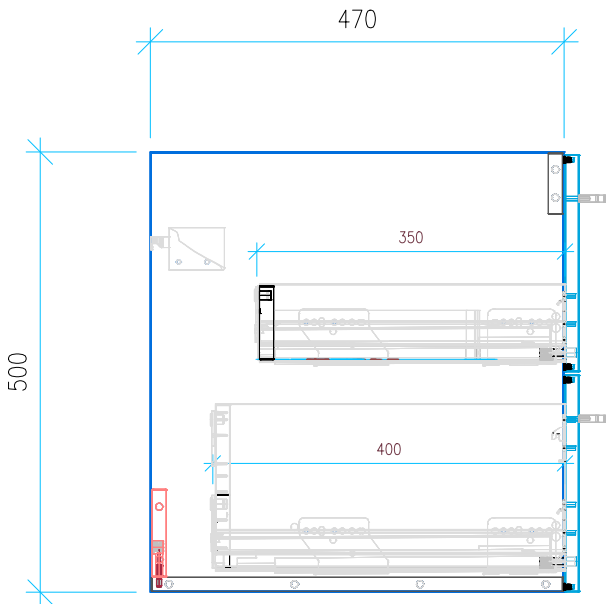

Ansicht 1 / 3D

Ansicht 2 / Draufsicht

Ansicht 3 / Seitenansicht Links

Ansicht 4 / Vorderansicht

Höhe <b>500</b>	Erstellt <b>20.05.2022</b>	Artikelname
Breite <b>720</b>	Maße in mm	<b>WTU_CAT_NEW_ZERO_75R_SC</b>
Tiefe <b>470</b>	Gewicht in kg	
Gewicht <b>23</b>		