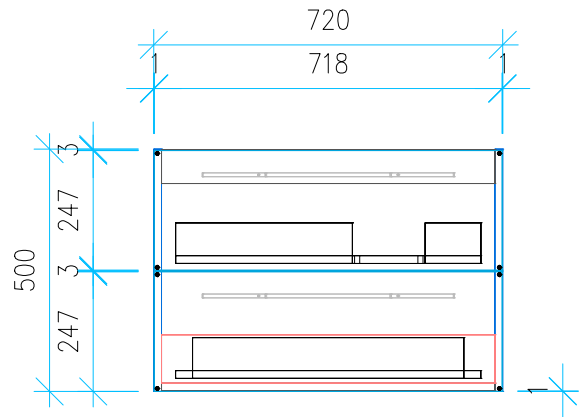

Ansicht 1 / 3D

Ansicht 2 / Draufsicht

Ansicht 3 / Seitenansicht Links

Ansicht 4 / Vorderansicht

Höhe <b>500</b>	Erstellt <b>20.05.2022</b>	Artikelname
Breite <b>720</b>	Maße in mm	<b>WTU_CAT_NEW_ZERO_75R_SC</b>
Tiefe <b>470</b>	Gewicht in kg	
Gewicht <b>23</b>		