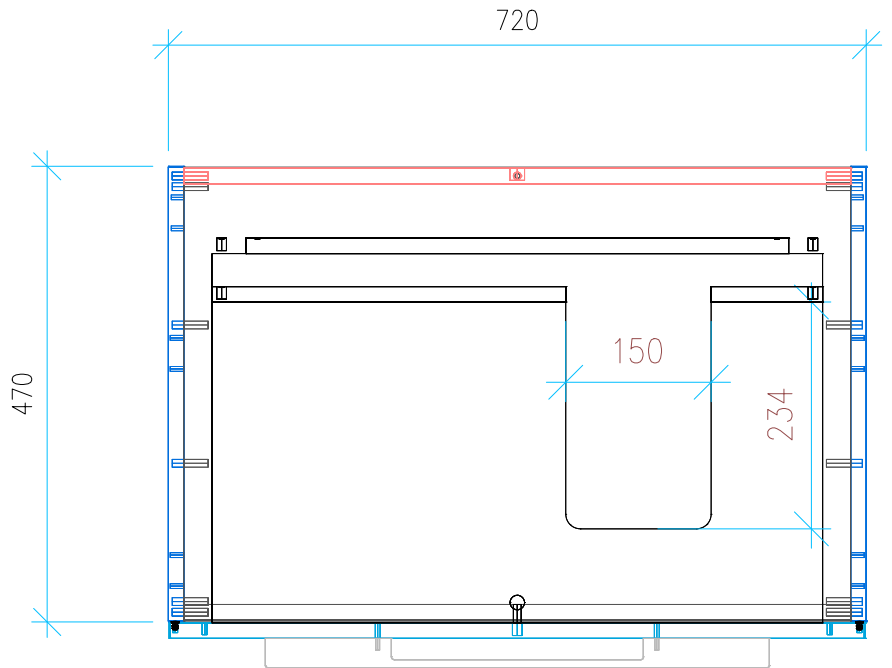

Ansicht 1 / 3D

Ansicht 2 / Draufsicht

Ansicht 3 / Seitenansicht Links

Ansicht 4 / Vorderansicht

Höhe <b>500</b>	Erstellt <b>20.05.2022</b>	Artikelname
Breite <b>720</b>	Maße in mm	<b>WTU_CAT_NEW_ZERO_75R_SC</b>
Tiefe <b>470</b>	Gewicht in kg	
Gewicht <b>23</b>		